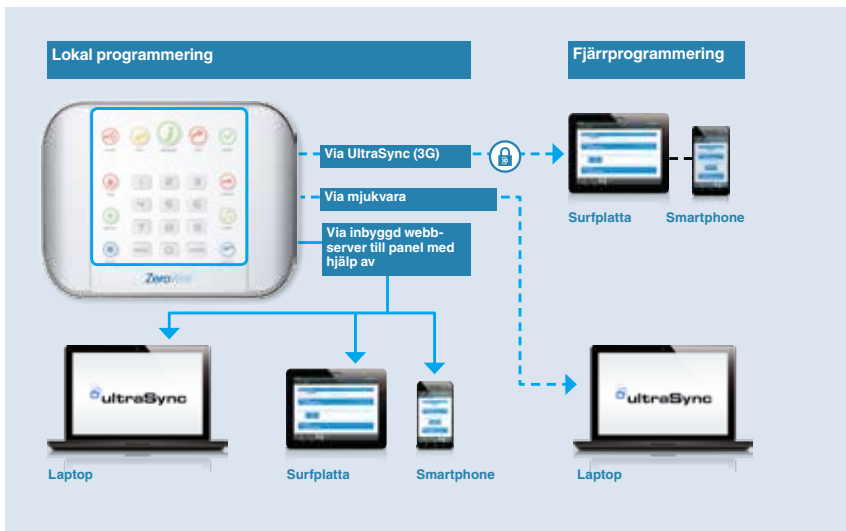

## Flexibel installation

Flexibel programmering och fjärrhantering för dig som installatör. Anslut direkt till den inbyggda webbservern med din dator, surfplatta eller mobil. UltraSync skapar möjligheterna för ett effektivare arbetsflöde.

## Z-Wave för ett smartare hem

Integrerat WIFI och fast nätverk för larmstyrning och interaktiva tjänster ger enkel och effektiv tillgång till ZeroWire®-systemet.

Med Z-Wave protokollstöd ges kompatibilitet med andra enheter, som exempelvis termostater och smartplugs, och erbjuder ett enda system för både hemautomatisering och säkerhet.

## Enkel fjärranslutning

Använd webbportalen i UltraSync för att uppdatera och administrera dina anläggningar. Enkelt och kostnadseffektivt.

## Alltid uppkopplad och säker anslutning

Molntjänsten UltraSync är en krypterad end-2-end lösning som ser till att Zerowire alltid är uppkopplad.