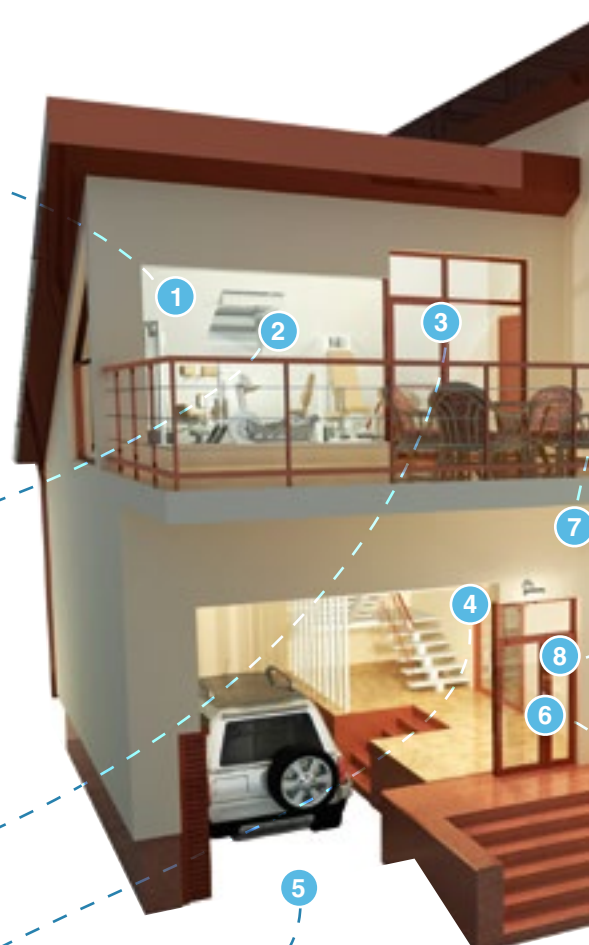

4 Rook- en hitesensoren

Bescherm uw gezin met één van de gemakkelijkste manieren om hen te beveiligen tegen rook en vuur.

5 2-wegs keyfob

Met gedeeltelijke en volledige inschakeling voor gebruiksgemak.

Met dit kleine, krachtige apparaat dat fungeert als een elektronische sleutel om uw beveiligingssysteem in- of uit te schakelen beheert u uw volledige systeem met één klik.

7 Videocamera

Binnen- en buitenvideocamera's bewaken afgelegen en gevoelige gebieden om een extra beveiligingslaag te bieden.

Aanraakscherm

Gebruikers kunnen tot vier lokale en specifieke aanraakscherminterfaces toevoegen aan het ZeroWire-systeem voor uitgebreide systeemwerking. Een intuïtieve gebruikersinterface, vergelijkbaar met de mobiele applicatie, vermindert de leertijd en verbetert de algehele gebruikerservaring.