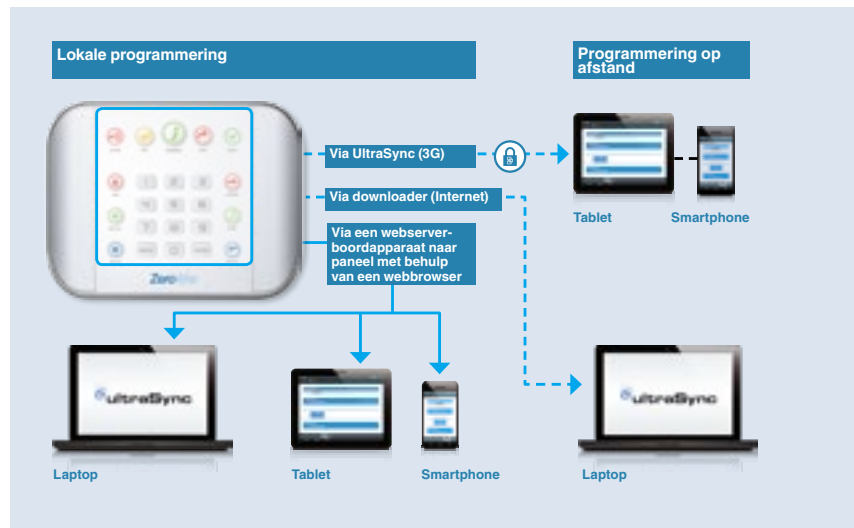

U hoeft niet ter plaatse te gaan voor upgrades en de introductie van nieuwe functies.

Bied een onmiddellijke en veilige verbinding aan

UltraSync™ zorgt ervoor dat uw verbinding te allen tijde beveiligd is met behulp van een versleutelde end-to-end-communicatie.

De geïntegreerde ondersteuning voor IP-camera's, voor live video en het opnieuw afspelen van opgenomen beeldmateriaal gebaseerd op alarm of gebeurtenissen gestart door een bepaalde actie, reduceert het risico op vals alarm en breidt de informatie uit die beschikbaar is als er zich een incident voordoet.

Efficiënte alarmafhandeling

De geïntegreerde ondersteuning voor IP-camera's, voor live video en het opnieuw afspelen van opgenomen beeldmateriaal gebaseerd op alarm of gebeurtenissen gestart door een bepaalde actie, reduceert het risico op vals alarm en breidt de informatie uit die beschikbaar is als er zich een incident voordoet.

Gebruiksvriendelijke interface

Bedrijfseigen smartphone/tablet-app voor iOS en Android zorgt voor handige en gebruiksvriendelijke interfaces om het ZeroWire-systeem te monitoren en te bedienen.

Meertalig 7-inch aanraakscherm voor bediening van alle UltraSync™+ functies.