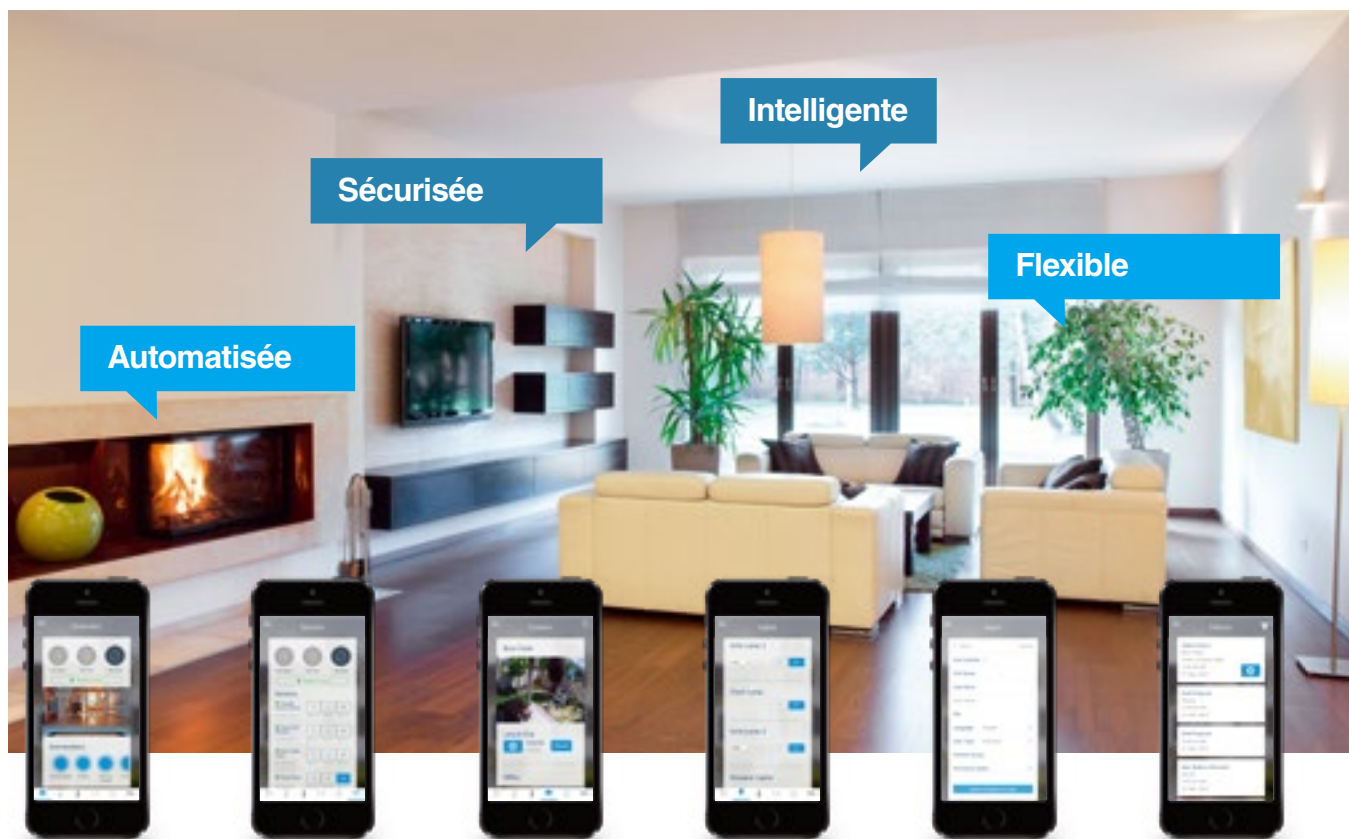

Application UltraSync+

L'application UltraSync+ offre un accès rapide et pratique à l'ensemble de votre système, depuis n'importe quel endroit ou presque. Compatible iOS et Android™, l'application place la sécurité de votre foyer entre vos mains en transformant votre smartphone ou tablette en centre de contrôle.

9

6 Serrures de portes

Une technologie avancée vous permet de verrouiller et déverrouiller vos portes à distance à l'aide d'un smartphone ou d'une tablette.

9 Dispositifs intelligents

Gérez à distance les systèmes domotiques tels que des lumières, des appareils, des portes de garage et des thermostats Z-wave®.

Une multitude d'options

Armez/désarmez votre système où que vous soyez.

Affichez l'**état de la zone**, Affichez l'état de la zone, les détecteurs exclus et le carillon pour chaque zone.

Visualisez le **flux vidéo en direct** et les clips vidéo déclenchés par un événement.

Contrôlez des lumières, des serrures et des thermostats **Z-Wave®**.

Ajoutez et supprimer des **utilisateurs**, mettez à jour leur profil et créer des comptes invités pour les visiteurs.

Affichez l'**historique des événements** du système pour connaître les allées et venues.