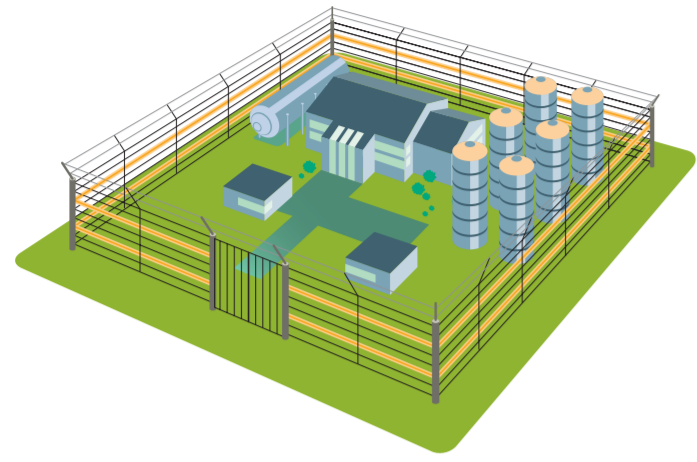

Bescherming buitenshuis Perimeteroverzicht

Geïntegreerde beveiligingsoplossingen

Accessoires

DF950-CM Universele Configuratie Module (UCM) software kit met interface kabel

DF800 FlexZone cable splice kit

DF215 Outdoor sensor cable for FlexZone, 150 m

DF962 Montageset snelkoppeling poort

DF963 Bypass-module poort, lokaal geactiveerd door sleutelschakelaar

DF410-420 Wireless gate sensor module, battery powered (DF410); Solar-powered, gray enclosure (DF420)