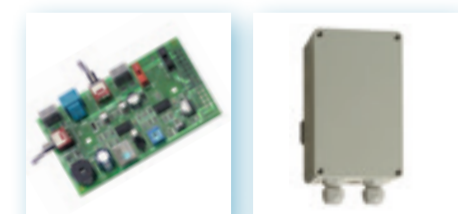

Accessoires

MRW01 Afregelgereedschap

MRW02-N Stroomvoorziening 230 VAC / 19 VAC met IP66 behuizing