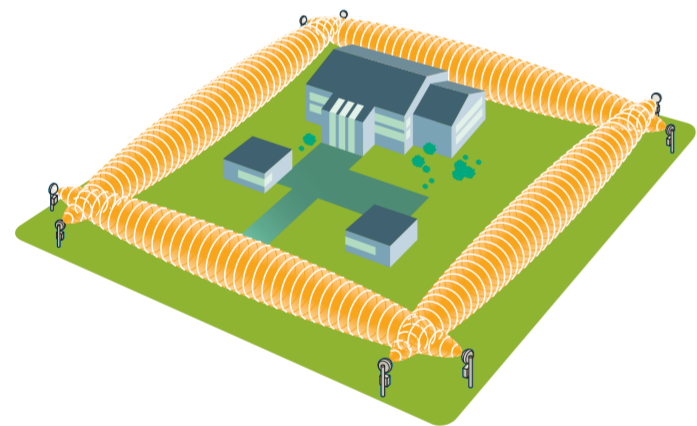

Microgolfsensoren voor buiten

MRW-serie

Nederland, België, VK, Denemarken, Italië, Zweden, Ierland, Polen, Noorwegen, Finland

- **MRW50-F1** Radarbewegingssensoren voor buitenshuis (10,5 GHz), 50 m
- **MRW100-F1** Radarbewegingssensoren voor buitenshuis (10,5 GHz), 100 m
- **MRW200-F1** Radarbewegingssensoren voor buitenshuis (10,5 GHz), 200 m

Frankrijk, Oostenrijk, Portugal, Tsjechische Republiek

- **MRW50-F2** Radarbewegingssensoren voor buitenshuis (9,9 GHz), 50 m
- **MRW100-F2** Radarbewegingssensoren voor buitenshuis (9,9 GHz), 100 m
- **MRW200-F2** Radarbewegingssensoren voor buitenshuis (9,9 GHz), 200 m

Spanje, Luxemburg

- **MRW50-F4** Radarbewegingssensoren voor buitenshuis (10,525 GHz), 50 m
- **MRW100-F4** Radarbewegingssensoren voor buitenshuis (10,525 GHz), 100 m
- **MRW200-F4** Radarbewegingssensoren voor buitenshuis (10,525 GHz), 200 m

Accessoires

MRW01 Afregelgereedschap

MRW02-N Stroomvoorziening 230 VAC / 19 VAC met IP66 behuizing

MRW03 Paar rvs palen van 120 cm

BS122N Verzegelde loodzuur batterij 12 V, 2,2 Ah