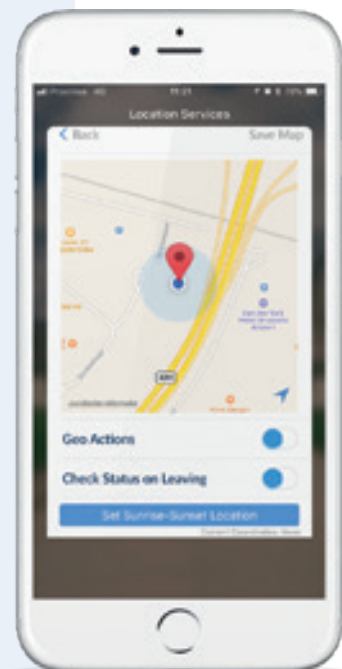

Geolocatie

Met geolocatie kunt u automatisch specifieke scenario's activeren wanneer u een afgebakende omtrek rond uw huis binnengaat of verlaat.