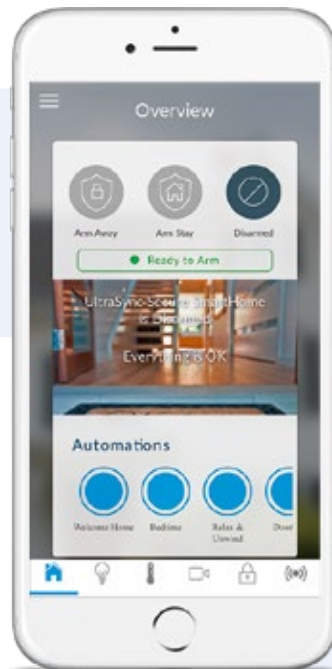

Pantalla táctil muy práctica

Una interfaz de usuario intuitiva, similar a la aplicación móvil, reduce el tiempo de aprendizaje y mejora la experiencia general del usuario.

Siempre a mano

El sistema de hogar inteligente de Interlogix y la aplicación móvil UltraSync™ te regalan la flexibilidad y la libertad que necesitas para ajustar tu sistema de seguridad y de hogar a tu estilo de vida, todo a través de un smartphone o tablet.

Servicio de supervisión ininterrumpido opcional

UltraSync™ es compatible con una amplia gama de estaciones de supervisión en tu país.

En control

además de los gastos de energía

Rentable y seguro

No importa si estás en casa o de viaje, la aplicación móvil UltraSync™ te permite controlar, personalizar y supervisar la iluminación, la temperatura y los aparatos electrónicos que hayas seleccionado en tu edificio. Al supervisar y automatizar algunas de tus necesidades eléctricas, podrás utilizar la energía de manera más eficiente y reducir potencialmente tus gastos de energía y las facturas de servicios públicos.

Controla de la forma que te parezca mejor

Ajusta automáticamente el termostato o enciende y apaga las luces antes de llegar. Automatiza el termostato para ajustar la configuración diaria en función de si la casa está vacía o hay invitados.