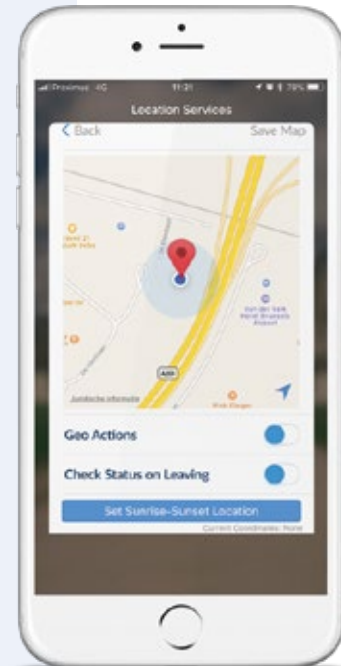

Geolocalización

La geolocalización te permite activar automáticamente escenarios específicos cuando entras o sales de un perímetro que rodee la casa y que hayas definido.