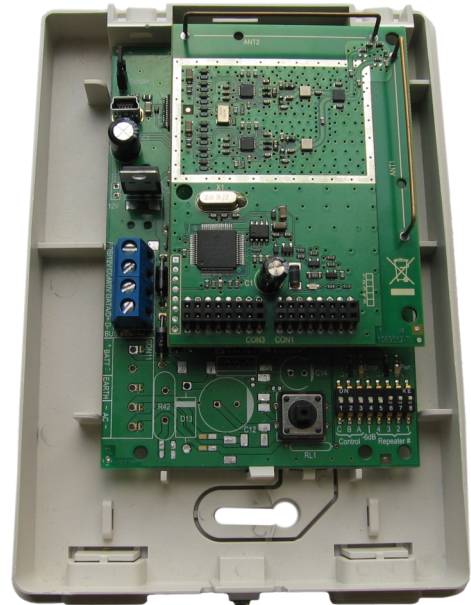

# TX-9001-03-1

## Repeater 868 MHZ Gen 2

Den smarta repeatern TX-9001 används för att utöka räckvidden i byggnaden. Det kallas smart repeater, eftersom den kan användas i olika topologier och den förstärker endast från kända givare och bara den trådlös data den får. Detektor - Repeater - Centralapparat konfigurationer är möjliga liksom Detektor - Repeater - Repeater - Centralapparat. Den smarta Repeatern kan byggas i ett nätverk med upp till 15 repeaters vilket möjliggör en stor täckning för den trådlösa installationen.

### Detaljer

- Dubbla antenner för bättre kommunikation
- Sabotageskyddad
- Övervakas från centralapparaten
- Repeterar endast kända detektorer för att minimera datatrafik
- Diagnostikinterface
- Nätadapter medföljer

## Repeater 868 MHz Gen 2