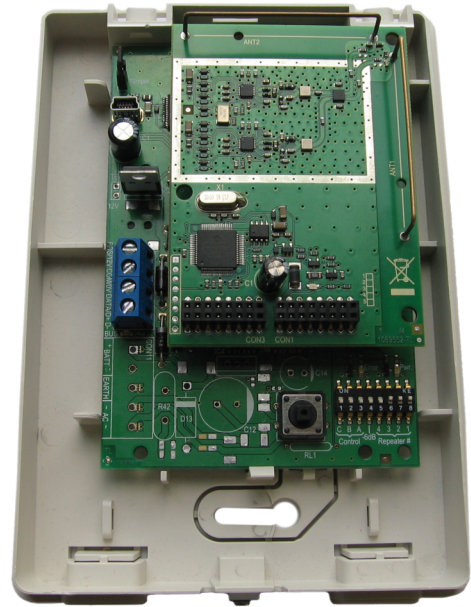

# TX-9001-03-1

## Repeater 868 MHZ Gen 2

Den smarta repeatern TX-9001 används för att utöka räckvidden i byggnaden. Det kallas smart repeater, eftersom den kan användas i olika topologier och den förstärker endast från kända givare och bara den trådlös data den får. Detektor - Repeater - Centralapparat konfigurationer är möjliga liksom Detektor - Repeater - Repeater - Centralapparat. Den smarta Repeatern kan byggas i ett nätverk med upp till 15 repeaters vilket möjliggör en stor täckning för den trådlösa installationen.

### Detaljer

- Dubbla antenner för bättre kommunikation
- Sabotageskyddad
- Övervakas från centralapparaten
- Repeterar endast kända detektorer för att minimera datatrafik
- Diagnostikinterface
- Nätadapter medföljer

## Repeater 868 MHz Gen 2