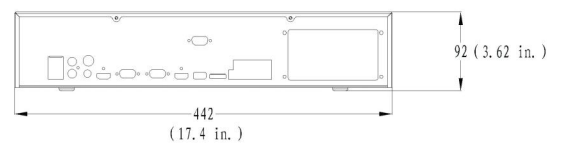

TVN-2216S-18T

TruVision NVR 22S, H.265, 16 kanaler IP, inbyggd PoE-switch för 16 kameror, 18 TB

Reglerande

Compliance	CE, REACH, RoHS, UL

Carrier Fire & Security förbehåller sig rätten att ändra produktspecifikationer utan föregående meddelande. För de senaste produktspecifikationerna, besök se.firesecurityproducts.com online eller kontakta din försäljningsrepresentant.

Last updated on 18 April 2024 - 16:54