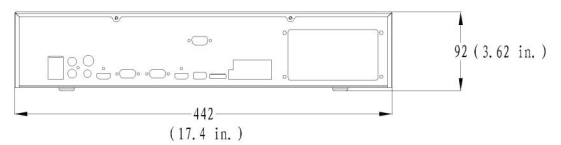

TVN-2208S-2T

TruVision NVR 22S, H.265, 8 kanaler IP, inbyggd PoE-switch för 8 kameror, 2 TB

Reglerande

Undfallenhet CE, REACH, RoHS, UL

Carrier Fire & Security förbehåller sig rätten att ändra produktspecifikationer utan föregående meddelande. För de senaste produktspecifikationerna, besök se.firesecurityproducts.com online eller kontakta din försäljningsrepresentant.

Last updated on 18 April 2024 - 16:52