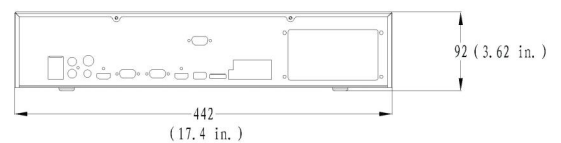

TVN-2208S-24T

TruVision NVR 22S, H.265, 8 kanaler IP, inbyggd PoE-switch för 8 kameror, 24 TB

Reglerande

Undfallenhet CE, REACH, RoHS, UL

Carrier Fire & Security förbehåller sig rätten att ändra produktspecifikationer utan föregående meddelande. För de senaste produktspecifikationerna, besök se.firesecurityproducts.com online eller kontakta din försäljningsrepresentant.

Last updated on 29 February 2024 - 9:32