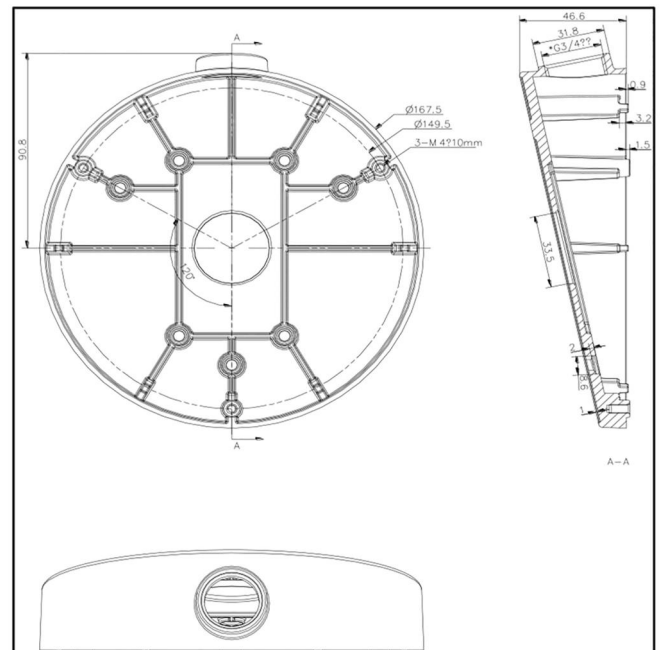

TVF-WBM

TruVision 360°-kamera, vinklad bottenplatta, port för kabelhantering, eldose kompatibel, metall, inomhus & utomhus

TVF-WBM

TruVision 360°-kamera, vinklad bottenplatta, port för kabelhantering, eldose kompatibel, metall, inomhus & utomhus

Tekniska specifikationer

Allmänt

Typ av fäste	Kamera
Supporttyp	TruVision 360 graders kameror
Fäste monteringsdel	Mount connection box
Monteringstyp	Takmontering, Vägghmontering

General

Angle	12°
-------	-----