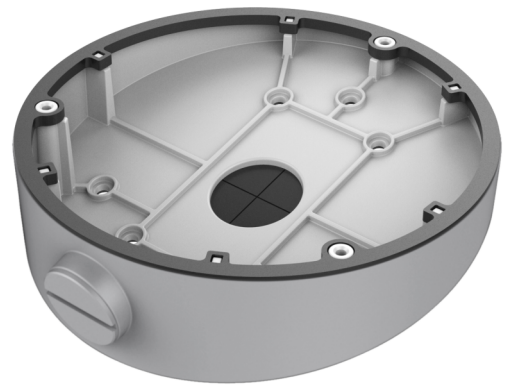

TVF-WBM

TruVision 360°-kamera, vinklad bottenplatta, port för kabelhantering, eldose kompatibel, metall, inomhus & utomhus

TVF-WBM

TruVision 360°-kamera, vinklad bottenplatta, port för kabelhantering, eldose kompatibel, metall, inomhus & utomhus

Tekniska specifikationer

Allmänt

Typ av fäste	Kamera
Supporttyp	TruVision 360 graders kameror
Fäste monteringsdel	Mount connection box
Monteringstyp	Takmontering, Vägghmontering

General

Angle	12°
-------	-----