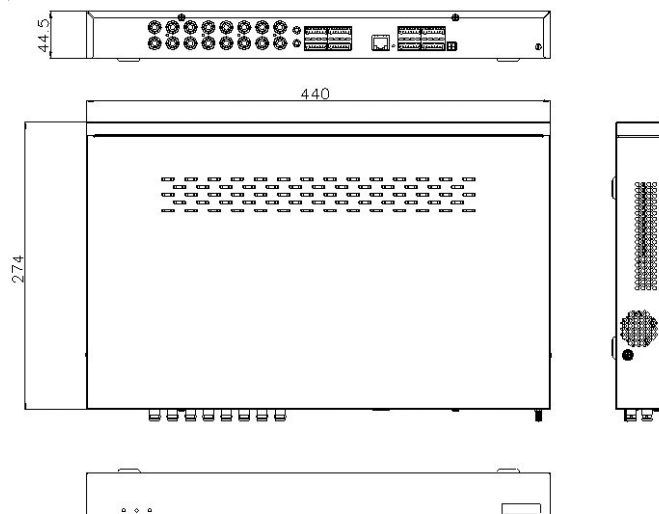

TVE-1610

TruVision IP Encoder, 16 kanaler, 960H, ljud, larm, RS-485, 12 VDC, 19 tum, rackmontering

Tekniska specifikationer

Allmänt

Teknik	Kodare (analog till IP)
Stöd för videostandard	CGI, ONVIF, PSIA
Rörelsedetektor	Ja
PTZ-protokoll som stöds	Pelco-D, Pelco-P, TruVision RS-422, TruVision RS-485
Vattenstämpel	Ja
NAS support	Ja
Programvarukompatibilitet	Advisor Management Software (ATS8600), et MAStErMind, OnGuard, Prism, Prism Mobile, TruPortal, TruVision Navigator, TVRmobile, UltraView

Video / ljudingångar

Videostandard	NTSC, PAL
Videokomprimering	H.264, MJPEG, MPEG-4
Analoga videoingångar	16
Ljudkomprimering	G.711

Video- / ljudutgångar

Strömtyp	Video, Video & audio
Multi streaming	Dual Streaming
Hovedstrømopløsning fps	2CIF@25fps, 4CIF@25fps, 960H@25fps, CIF@25fps
Substrømuppløsning fps	2CIF@8fps, 4CIF@4fps, 960H@2fps, CIF@12fps, QCIF@25fps

Gränssnitt

Seriellt gränssnitt	RS-485
Larmingångar	16
Larm ut	4

Elektrisk

Strömförsörjningstyp	VDC

Fysisk

Formfaktor	Skrivbord

Carrier Fire & Security förbehåller sig rätten att ändra produktspecifikationer utan föregående meddelande. För de senaste produktspecifikationerna, besök se.firesecurityproducts.com online eller kontakta din försäljningsrepresentant.

Last updated on 5 May 2023 - 9:34