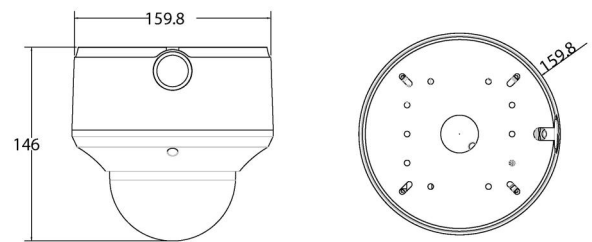

TVD-5408

TruVision IP utomhusdomekamera, H.265/H.264, 5,0 Mpx, 2,8-12 mm motoriserad optik, DWDR, äkta dag/natt, 30 m IR, ljud, larm, BNC, mikro SD/SHDC-plats, intelligens, POE

Unit: mm

Carrier Fire & Security förbehåller sig rätten att ändra produktspecifikationer utan föregående meddelande. För de senaste produktspecifikationerna, besök se.firesecurityproducts.com online eller kontakta din försäljningsrepresentant.

Last updated on 24 January 2024 - 16:36