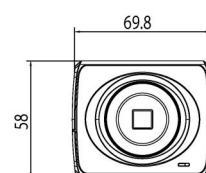

Fysisk

Färg	Svart
Form Factor	Box

Miljö

Miljö	Inomhus
-------	---------

Reglerande

Undfallenhet	CE, FCC, HALT, REACH, RoHS, UL, WEEE
--------------	--------------------------------------

Unit: mm

Carrier Fire & Security förbehåller sig rätten att ändra produktspecifikationer utan föregående meddelande. För de senaste produktspecifikationerna, besök se.firesecurityproducts.com online eller kontakta din försäljningsrepresentant.