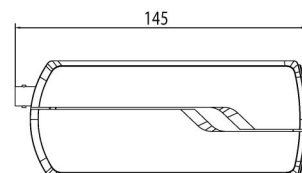

Fysisk

Färg	Svart
Form Factor	Box

Miljö

Miljö	Inomhus
-------	---------

Reglerande

Undfallenhet	CE, FCC, HALT, REACH, RoHS, UL, WEEE
--------------	--------------------------------------

Unit: mm

Carrier Fire & Security förbehåller sig rätten att ändra produktspecifikationer utan föregående meddelande. För de senaste produktspecifikationerna, besök se.firesecurityproducts.com online eller kontakta din försäljningsrepresentant.