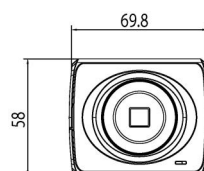

TVC-5401

TruVision IP boxkamera, H.265/H.264, 2,0 Mpx, supersvagt ljus, WDR, äkta dag/natt, Auto Back Focus, ljud, larm, BNC, mikro SD/SHDC-plats, intelligens, POE (802.3-af)/12 VDC/24 VAC

Unit: mm