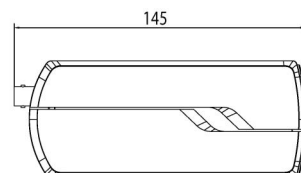

TVC-5401

TruVision IP boxkamera, H.265/H.264, 2,0 Mpx, supersvagt ljus, WDR, äkta dag/natt, Auto Back Focus, ljud, larm, BNC, mikro SD/SHDC-plats, intelligens, POE (802.3-af)/12 VDC/24 VAC

Unit: mm