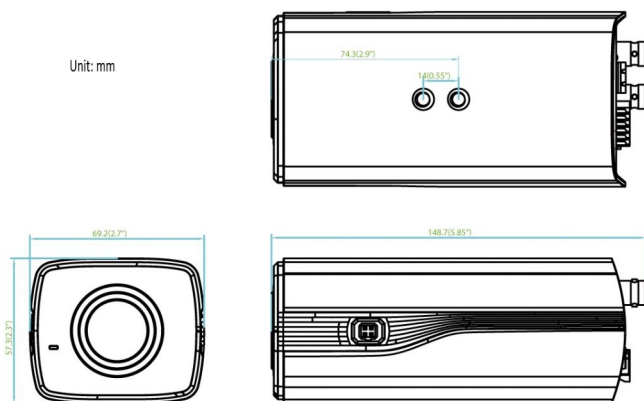

Form Factor	Box
-------------	-----

Miljö

Vandalsäker	Nej
Miljö	Inomhus

Reglerande

Undfallenhet	C-tick, CE, FCC, REACH, RoHS, UL, WEEE
--------------	--

Unit: mm

Carrier Fire & Security förbehåller sig rätten att ändra produktspecifikationer utan föregående meddelande. För de senaste produktspecifikationerna, besök se.firesecurityproducts.com online eller kontakta din försäljningsrepresentant.