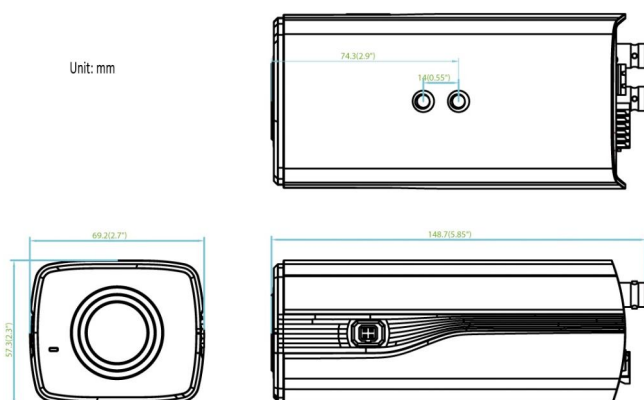

TVC-2401

TruVision HD-TVI analog boxkamera, 1080P, C/CS-optik, äkta dag/natt, WDR, dubbla utgångar 960H eller HD-TVI, koax OSD-kontroll, 12 VDC/24 VAC

Tekniska specifikationer

Allmänt

Teknik	HD-TVI analog
Videostandard	PAL

Kamera

Sensorstorlek	1/3"
Max. upplösning	1080p
Sensorsökning	Progressive
Sensortyp	CMOS
Total Pixels (H x V)	1920 x 1080
Effektiva pixlar (H x V)	1920 x 1080
Digital S/N-förhållande	More than 52 dB
Slutartid	1/25 to 1/50,000 s

Ljusprestanda

WDR-typ	True WDR
WDR	120 dB
Digital brusreducering	3D DNR
Dag natt	True Day/Night
Motoriserat IR-skärfilter	Ja
Färgkänslighet	0.01 Lux @ (F1.2, AGC ON), 0.014 Lux @ (F1.4, AGC ON)
Infraröd (IR)	Nej

Kodning

Huvudströmskomprimering	H.264
Subströmskomprimering	H.264, MJPEG

Lins

Objektivfäste	C/CS (auto iris)

Nätverk

Integration	CGI, ONVIF, PSIA

Elektrisk

Power supply type	VAC
Power supply value	12 VDC / 24 VAC
Energiförbrukning	12 VDC: max. 6 W
Nuvarande förbrukning	12 VDC: max. 0.5A

Fysisk

Fysiska dimensioner	69.2 x 57.3 x 148.7 mm 2.72 x 2.56 x 5.85 in.
Nettovikt	520 g 1.15 lbs.
Form Factor	Box

Miljö

Vandalsäker	No
Miljö	Inomhus
Driftstemperatur	-30 to 60°C -22 to +140°F
Lagringstemperatur	-20 to +70°C -4 to +158°F

Reglerande

Undfallenhet	C-tick, CE, FCC, REACH, RoHS, UL, WEEE

Kamera

Sync. system	Internal
Video output	Dual HD-TVI or 960H
OSD	Built-in OSD button, TruVision Coax OSD control on both HD-TVI and 960H

Carrier Fire & Security förbehåller sig rätten att ändra produktspecifikationer utan föregående meddelande. För de senaste produktspecifikationerna, besök se.firesecurityproducts.com online eller kontakta din försäljningsrepresentant.

Last updated on 5 December 2023 - 17:54