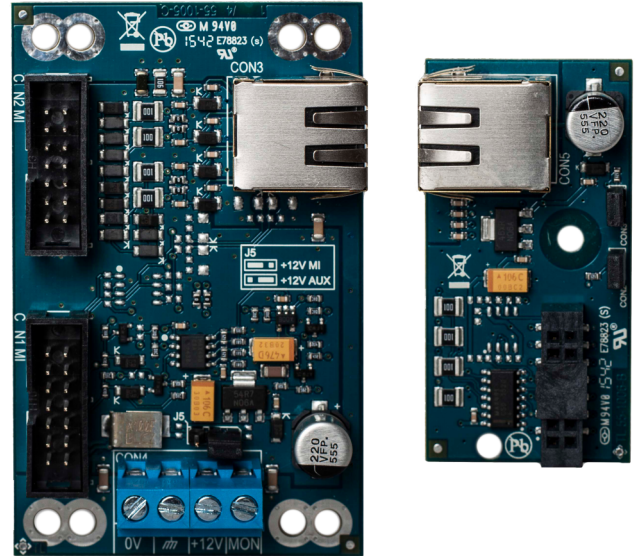

ATS7072

Används för att placera ATS1238 utanför centralkapslingen, upp till 100 m. (x000A ver. 141 eller högre)

ATS1238 expander kit

ATS7072 möjliggör att montera ATS1238 på ett längre avstånd från centralapparaten.

Detaljer

- Möjliggör att placera ATS1238 på ett längre avstånd från centralapparaten
- Upp till 100 m
- RJ45-anslutning mellan master och slav korten
- ATS7070 master ansluts till centralens MI-buss
- ATS7071 ansluts till ATS1238 MI-bussanslutning
- Kan installeras i kapslingen TX-9000-03-1
- Supporterad av ATSX000A FW version 26.26.141 eller nyare
- Supporteras av ATS1238 FW version 2.2
- TX-9000-03-1 ingår
- MI-kabel ingår

ATS7072

Används för att placera ATS1238 utanför centralkapslingen, upp till 100 m. (x000A ver. 141 eller högre)

Tekniska specifikationer

Allmänt

Expander typ	Trådlös expander
Produktlinje	Advisor Advanced