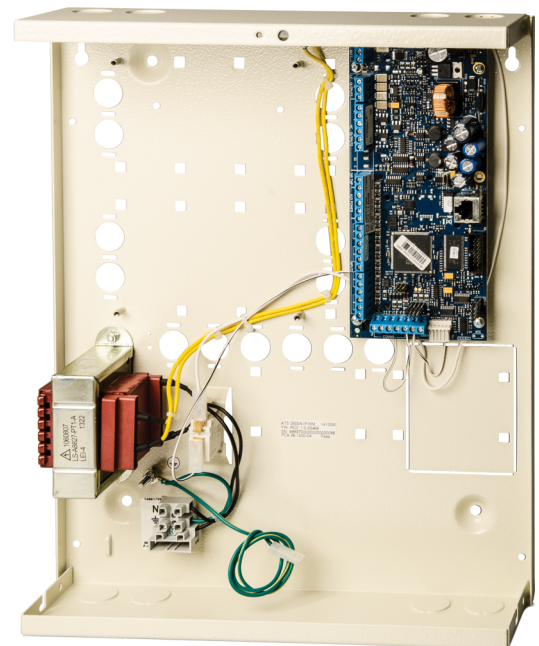

Kommunikation

Advisor Advanced erbjuder en flexibel kommunikation till larmcentral och slutanvändare, med eller utan inbyggd IP eller analog telefon. ATXS500A-IP har en inbyggd 10/100mb IP-port som supporterar larmrapportering till larmcentraler med OH-NETREC-mottagaren samt fjärranslutning till PC-programmen ATS85x0.

Mobilapp

Med Advisor Advanced mobilapp, tillgänglig för Android och iOS, kan du övervaka din anläggning, se historik, tillkoppla och frånkoppla oberoende var du befinner dig. Med hjälp av UltraSync molntjänst är uppkopplingen väldigt enkel.

Integrerat passersystem

Alla centralapparater i Advisor Advanced kan ge användare möjlighet att passera genom dörrar och tillkoppla/frånkoppla områden beroende på behörighet. Centralapparaterna kan även utökas med dörrcentralerna ATS125x samt CDC4 för ett fullvärdigt passersystem med upp till 48 dörrar beroende på modell.

UltraSync molntjänst

Från FW MR4.0 kan alla x500A centralapparater anslutas till molntjänsten UltraSync. Slutkunder kan använda UltraSync för en enkel anslutning till mobilapp. Även PC-programmen ATS85x0 ansluts enkelt via UltraSync. Ingen hänsyn till brandväggar, IP-adresser och routerinställningar krävs.

Detaljer

- Systemet och molntjänst UltraSync är certifierat i högsta cybersäkerhetsklass NFa2P 3 shields
- 8 sektioner och 5 utgångar på moderkortet
- Max 128 sektioner: trådbundna, trådlösa eller kombinerat
- Integrerat passersystem möjligt
- 8 larmområden
- Upp till 2000 användare, 65000 med passersystem
- SBSC Larmklass 3, EN Grade 3 / Miljöklass 2
- USB för dataanslutning
- Flerspråkig: Varje användare kan ha sitt egna språk
- Integration med passerundercentralerna ATS125x och CDC4
- ATS7700 Plug-on Analog uppringare ingår