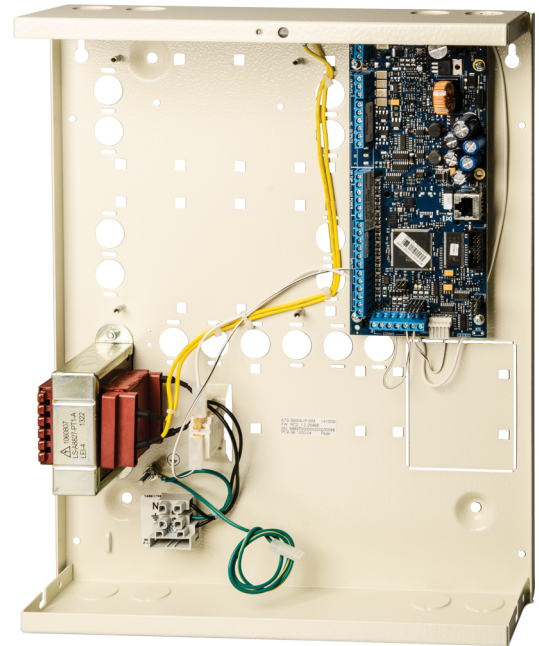

Kommunikation

Advisor Advanced erbjuder en flexibel kommunikation till larmcentral och slutanvändare, med eller utan inbyggd IP eller analog telefon. ATX500A-IP har en inbyggd 10/100mb IP-port som supporterar larmrapportering till larmcentraler med OH-NETREC-mottagaren samt fjärranslutning till PC-programmen ATS85x0.

Mobilapp

Med Advisor Advanced mobilapp, tillgänglig för Android och iOS, kan du övervaka din anläggning, se historik, tillkoppla och fränkoppla oberoende var du befinner dig. Med hjälp av UltraSync molntjänst är uppkopplingen väldigt enkel.

Integrerat passersystem

Alla centralapparater i Advisor Advanced kan ge användare möjlighet att passera genom dörrar och tillkoppla/fränkoppla områden beroende på behörighet. Centralapparaterna kan även utökas med dörrcentralerna ATS125x samt CDC4 för ett fullvärdigt passersystem med upp till 48 dörrar beroende på modell.

UltraSync molntjänst

Från FW MR4.0 kan alla x500A centralapparater anslutas till molntjänsten UltraSync. Slutkunder kan använda UltraSync för en enkel anslutning till mobilapp. Även PC-programmen ATS85x0 ansluts enkelt via UltraSync. Ingen hänsyn till brandväggar, IP-adresser och routerinställningar krävs.

Detaljer

- Systemet och molntjänst UltraSync är certifierat i högsta cybersäkerhetsklass NFA2P 3 shields
- 8 sektioner och 5 utgångar på moderkortet
- Max 128 sektioner: trådbundna, trådlösa eller kombinerat
- Integrerat passersystem möjligt
- 8 larmområden
- Upp till 2000 användare, 65000 med passersystem
- SBSC Larmklass 3, EN Grade 3 / Miljöklass 2
- USB för dataanslutning
- Flerspråkig: Varje användare kan ha sitt egna språk
- Integration med passerundercentralerna ATS125x och CDC4
- Manöverpanel ATS1135 ingår
- Integrerad 10/100Mb nätverksanslutning
- IP larmöverföring till OH-NETREC-mottagare – eller GPRS