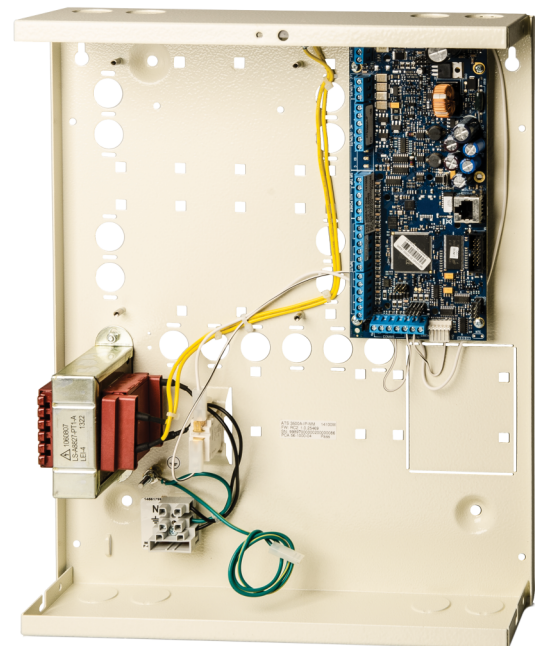

Kommunikation

Advisor Advanced erbjuder en flexibel kommunikation till larmcentral och slutanvändare, med eller utan inbyggd IP eller analog telefon. ATXS500A-IP har en inbyggd 10/100mb IP-port som supporterar larmrapportering till larmcentraler med OH-NETREC-mottagaren samt fjärranslutning till PC-programmen ATS85x0.

Mobilapp

Med Advisor Advanced mobilapp, tillgänglig för Android och iOS, kan du övervaka din anläggning, se historik, tillkoppla och frånkoppla oberoende var du befinner dig. Med hjälp av UltraSync molntjänst är uppkopplingen väldigt enkel.

Integrerat passersystem

Alla centralapparater i Advisor Advanced kan ge användare möjlighet att passera genom dörrar och tillkoppla/frånkoppla områden beroende på behörighet. Centralapparaterna kan även utökas med dörrcentralerna ATS125x samt CDC4 för ett fullvärdigt passersystem med upp till 48 dörrar beroende på modell.

UltraSync molntjänst

Från FW MR4.0 kan alla x500A centralapparater anslutas till molntjänsten UltraSync. Slutkunder kan använda UltraSync för en enkel anslutning till mobilapp. Även PC-programmen ATS85x0 ansluts enkelt via UltraSync. Ingen hänsyn till brandväggar, IP-adresser och routerinställningar krävs.

Detaljer

- Systemet och molntjänst UltraSync är certifierat i högsta cybersäkerhetsklass NFa2P 3 shields
- 8 sektioner och 5 utgångar på moderkortet
- Max 32 sektioner: trådbundna, trådlösa eller kombinerat
- Integrerat passersystem möjligt
- 4 larmområden
- Upp till 2000 användare, 65000 med passersystem
- SBSC Larmklass 2, EN Grade 3 / Miljöklass 2
- USB för dataanslutning
- Flerspråkig: Varje användare kan ha sitt egna språk
- Integration med passerundercentralerna ATS125x och CDC4
- Manöverpanel ATS1135 ingår
- Analog uppringare ATS7700 ingår