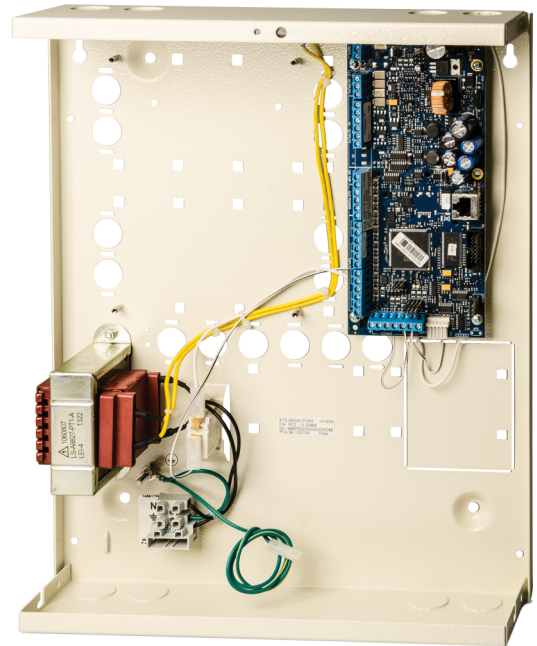

ATS1500A-MM-2RK

Kit ATS1500A-MM including 2x ATS1115A keypad

ATS1500A-MM-2RK

Kit ATS1500A-MM including 2x ATS1115A keypad

Tekniska specifikationer

Systemet

Produktlinje	Advisor Advanced
Produkttyp	Integrerad åtkomstkontroll
Panel typ	Hybrid
Kit	Yes
Antal knappsatser / läsare	8
Data Gathering Panels (DGP)	7
Antal larmgrupper	16

Transmissionstyp ombord	PSTN
Överföringsförlängning	GSM, GSM/GPRS, GSM/GPRS/IP
Databustyp	RS485

Elektrisk

Strömförsörjningstyp	230 VAC
----------------------	---------

Fysisk

Material	Stål (målat)
Hus	Medium metall