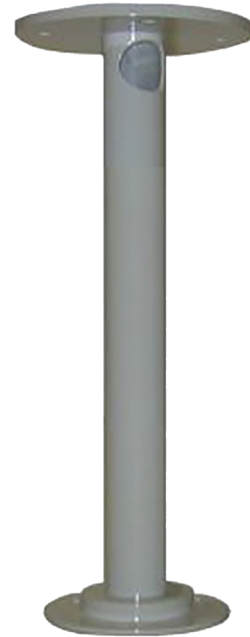

## UVP-C30

**Suporte Teto para Dome TruVision e UltraView - 30 cm**

# UVP-C30

## Suporte Teto para Dome TruVision e UltraView - 30 cm

#### Físico

Cor	Cinzeno (RAL 7035)
Material	Aço (pintado)