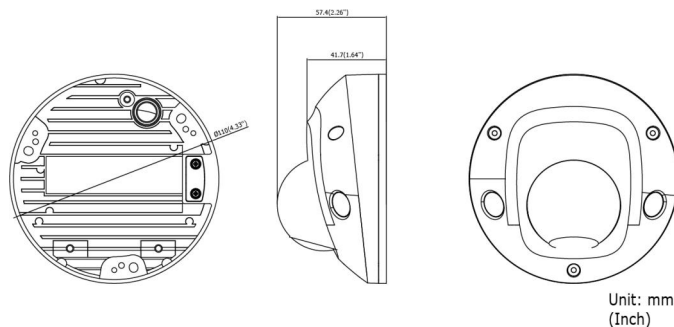

Geral	
Tecnologia	IP
Video standard	NTSC, PAL
Modos de display	Visualização Corredor, Espelho, ROI (Região de interesse)
Compatibilidade de software	OnGuard, Prism, TruVision Navigator, TVRmobile, UltraView, Web Browser

Câmara	
Dimensão do sensor	1/2.8"
Resolução máx	2 MPX
Varredura do sensor	Progressivo
Tipo de sensor	CMOS

Desempenho de iluminação	
Tipo WDR	True WDR
Dia / noite	True Day/Night
Filtro IR motorizado	Sim
Infravermelho (IR)	Sim

Codificação	
Streams de vídeo	3
Compressão de stream principal	H.264, H.265
Compressão sub stream	H.264, H.265, MJPEG
Compressão de terceira stream	H.264, H.265
Resoluções de stream principal	1280 x 720 (XVGA), 1280 x 960 (720p), 1920 x 1080 (1080p)
Resoluções de Sub Stream	320 x 240 (QVGA), 640 x 360 (nHD), 640 x 480 (VGA), 704 x 576 (4CIF)
Resoluções de terceira stream	1280 x 720 (XVGA), 1920 x 1080 (1080p), 352 x 288 (CIF), 640 x 360 (nHD)

Lente	
Tipo de lentes	Fixa

Rede	
Interface de rede	RJ-45 10/100 Mbps self-adaptive Ethernet interface
Integração	ONVIF Profile G, ONVIF Profile S
Protocolos de rede suportados	802.1x, Bonjour, DDNS, DHCP, DNS, FTP, HTTP, HTTPS, ICMP, IGMP, IPv4, IPv6, NTP, PPPoE, Qos, RTCP, RTP, RTSP, SMTP, SNMP, TCP/IP, UPnP

Áudio	
Compressão de áudio	G.711, G.722.1, G.726, MP2L2

I/O Alarme	
Entradas de alarme	1

Armazenamento	
Suporte de armazenamento local	Sim

Vídeo inteligência	
Accionador de Alarme	Erro HDD, HDD cheio, Login ilegal, Conflito de endereço IP, Detecção de movimento, Desligado da rede, Sabotagem de vídeo
Vídeo análise	Detecção avançada de movimento, Detecção de face, Detecção de intrusão, Detecção cruzamento de linha

Físico	
Cor	Branco
Fator de Forma	Cunha

Ambiental	
À prova de vandalismo	Sim
Classificação de impacto IK08	
Ambiente	Exterior

Regulamentação	
Conformidade	CE, FCC, REACH, RoHS, UL, WEEE

Produtos compatíveis		
Categoria	Referência	Descrição
Suportes & Montagem	TVW-BB1	Base para Câmara Wedge TruVision (para câmaras wedge S6)

Como empresa de inovação, a Carrier Fire & Security reserva o direito de alterar as especificações do produto sem aviso prévio. Para obter informações sobre as especificações mais recentes do produto, visite pt.firesecurityproducts.com online ou contate o departamento comercial.

Last updated on 18 April 2024 - 15:09