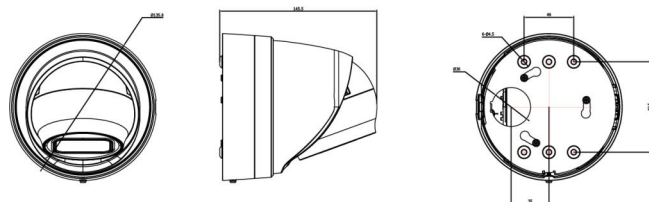

Especificações técnicas

Geral	
Tecnologia	IP
Video standard	NTSC, PAL
Modos de display	Espelho, ROI (Região de interesse)
Compatibilidade de software	OnGuard, Prism, TruVision Navigator, TVRmobile, UltraView, Web Browser
Câmara	
Dimensão do sensor	1/2.8"
Resolução máx	2 MPX
Varredura do sensor	Progressivo
Tipo de sensor	CMOS
Desempenho de iluminação	
Tipo WDR	True WDR
Dia / noite	True Day/Night
Filtro IR motorizado	Sim
Infravermelho (IR)	Sim
Codificação	
Streams de vídeo	3
Compressão de stream principal	H.264, H.265
Compressão sub stream	H.264, H.265, MJPEG
Compressão de terceira stream	H.264, H.265
Resoluções de stream principal	1280 x 720 (XVGA), 1280 x 960 (720p), 1920 x 1080 (1080p)
Resoluções de Sub Stream	320 x 240 (QVGA), 640 x 360 (nHD), 640 x 480 (VGA), 704 x 576 (4CIF)
Resoluções de terceira stream	1280 x 720 (XVGA), 1920 x 1080 (1080p), 352 x 288 (CIF), 640 x 360 (nHD)
Lente	
Tipo de lentes	Varifocal
Auto focus	Sim
Zoom motorizado	Sim
Rede	
Interface de rede	RJ-45 10/100 Mbps self-adaptive Ethernet interface
Integração	ONVIF Profile G, ONVIF Profile S
Protocolos de rede suportados	802.1x, Bonjour, DDNS, DHCP, DNS, FTP, HTTP, HTTPS, ICMP, IGMP, IPv4, IPv6, NTP, PPPoE, Qos, RTCP, RTP, RTSP, SMTP, SNMP, TCP/IP, UPnP
Áudio	
Compressão de áudio	G.711A, G.722.1, G.726, MP2L2, PCM
I/O Alarme	
Entradas de alarme	1
Armazenamento	
Suporte de armazenamento local	Sim
Vídeo inteligência	
Accionador de Alarme	Erro HDD, HDD cheio, Login ilegal, Conflito de endereço IP, Detecção de movimento, Desligado da rede, Sabotagem de vídeo
Vídeo análise	Detecção avançada de movimento, Detecção de face, Detecção de intrusão, Detecção cruzamento de linha
Físico	
Cor	Cinzento
Fator de Forma	Turret
Ambiental	
À prova de vandalismo	Sim
Classificação de impacto IK10	
Ambiente	Exterior
Regulamentação	
Conformidade	CE, FCC, REACH, RoHS, UL, WEEE