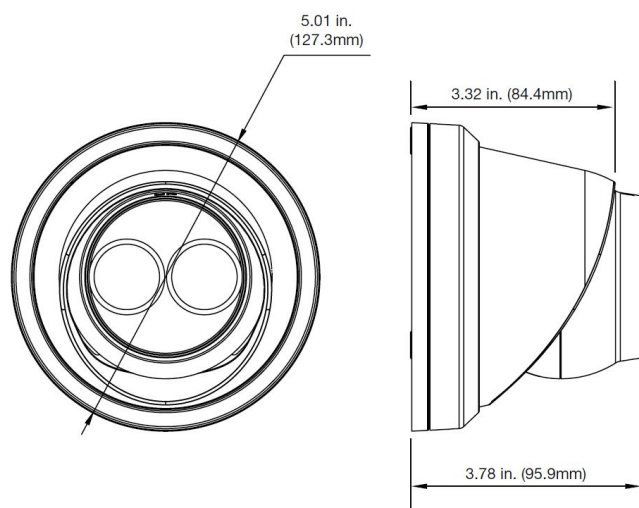

Geral	
Tecnologia	IP
Video standard	NTSC, PAL
Modos de display	Visualização Corredor, Espelho, ROI (Região de interesse)
Compatibilidade de software	OnGuard, Prism, TruVision Navigator, TVRmobile, Web Browser

Câmara	
Dimensão do sensor	1/2.8"
Resolução máx	8 MPX (4K)
Varredura do sensor	Progressivo
Tipo de sensor	CMOS

Desempenho de iluminação	
Tipo WDR	True WDR
Dia / noite	True Day/Night
Filtro IR motorizado	Sim
Infravermelho (IR)	Sim

Codificação	
Streams de vídeo	3
Compressão de stream principal	H.264, H.265
Compressão sub stream	H.264, H.265, MJPEG
Resoluções de stream principal	1280 x 720 (XVGA), 1920 x 1080 (1080p), 2560 x 1440, 3072 x 1728, 3840 x 2160, 704 x 576 (4CIF)
Resoluções de Sub Stream	320 x 240 (QVGA), 640 x 360 (nHD), 640 x 480 (VGA), 704 x 576 (4CIF)

Lente	
Tipo de lentes	Fixa
Auto iris	Não

Rede	
Interface de rede	RJ-45 10/100 Mbps self-adaptive Ethernet interface
Integração	CGI, ISAPI, ONVIF Profile G, ONVIF Profile S, ONVIF Profile T, PSIA
Protocolos de rede suportados	802.1x, Bonjour, DDNS, DHCP, DNS, ezDDNS, FTP, HTTP, HTTPS, IGMP, IPv4, IPv6, RTCP, RTP, RTSP, SMTP, SNMP, TCP/IP, UDP, UPnP

Armazenamento	
Suporte de armazenamento local	Sim

Vídeo inteligência	
Acionador de Alarme	Deteção de movimento, Máscara de Privacidade, Sabotagem de vídeo
Vídeo análise	Deteção avançada de movimento, Deteção de face, Deteção de intrusão, Deteção cruzamento de linha, Deteção de remoção de objeto, Deteção de bagagem abandonada

Físico	
Cor	Cinzento
Fator de Forma	Turret

Ambiental	
Ambiente	Exterior

Regulamentação	
Conformidade	CE, FCC, HALT, REACH, RoHS, UL, WEEE

Como empresa de inovação, a Carrier Fire & Security reserva o direito de alterar as especificações do produto sem aviso prévio. Para obter informações sobre as especificações mais recentes do produto, visite pt.firesecurityproducts.com online ou contate o departamento comercial.

Last updated on 18 April 2024 - 15:09