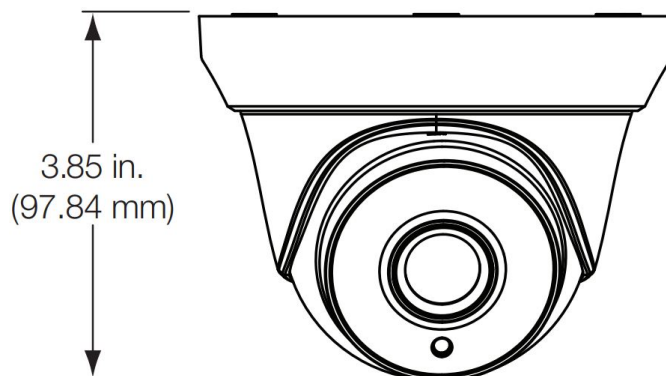

TVT-4403

Câmara Tipo Torre, HD-TVI 5MPX, NTSC, Lente 2.8mm -TruVision

Especificações técnicas

Geral

Tecnologia	HD-TVI analógico
Video standard	NTSC
Modos de display	Espelho
Saída de vídeo	BNC Composto

Câmara

Resolução máx	5 MPX
Varredura do sensor	Progressivo
Tipo de sensor	CMOS

Desempenho de iluminação

Tipo WDR	WDR Digital
Dia / noite	True Day/Night
Filtro IR motorizado	Sim
Infravermelho (IR)	Sim

Codificação

Resoluções de stream principal	1920 x 1080 (1080p), 2592 x 1944

Lente

Tipo de lentes	Fixa
Auto focus	Não
Zoom motorizado	Não

Vídeo inteligência

Vídeo análise	Correção defeito de pixel, Smart IR

Elétrica

Tipo de fonte de alimentação	12 VDC

Físico

Cor	Cinzeno (Pantone 428c)
Fator de Forma	Turret

Ambiental

À prova de vandalismo	Não
Ambiente	Interior, Exterior

Regulamentação

Conformidade	CE, FCC, REACH, RoHS, UL, WEEE

Como empresa de inovação, a Carrier Fire & Security reserva o direito de alterar as especificações do produto sem aviso prévio. Para obter informações sobre as especificações mais recentes do produto, visite pt.firesecurityproducts.com online ou contate o departamento comercial.

Last updated on 5 December 2023 - 17:54