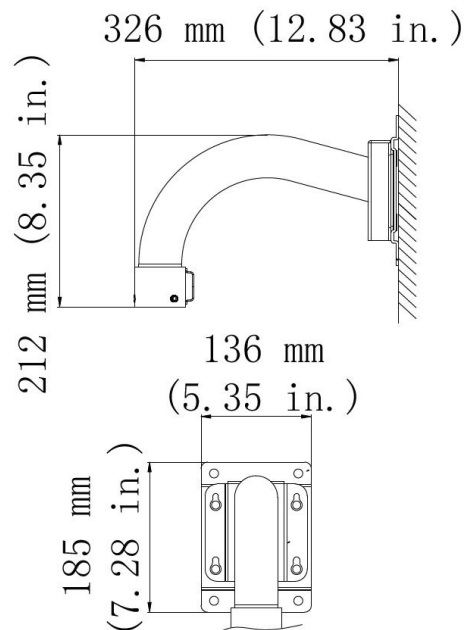

TVP-WBS

Suporte Aço Inox Montagem Parede para TVP-5201 - TruVision

TVP-WBS

Suporte Aço Inox Montagem Parede para TVP-5201 - TruVision

Especificações técnicas

Geral

Tipo de suporte	Câmara
Tipo de suporte	Câmara PTZ
Suporte de montagem	Suporte de montagem
Tipo de montagem	Montagem em parede