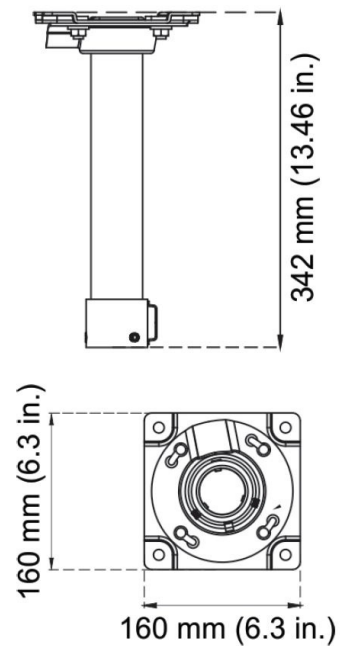

TVP-PAS

Suporte Aço Inox Montagem Pendente para TVP-5201 - TruVision

TVP-PAS

Suporte Aço Inox Montagem Pendente para TVP-5201 - TruVision

Especificações técnicas

Geral

Tipo de suporte	Câmara
Tipo de suporte	Câmara PTZ
Suporte de montagem	Suporte de montagem
Tipo de montagem	Montagem em parede