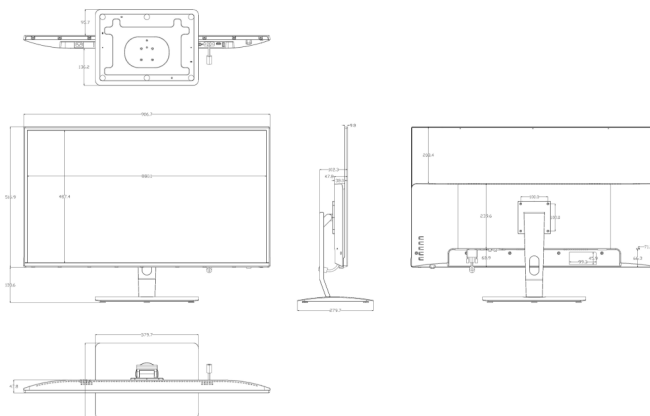

TVM-4002

Monitor TruVision LED 40", 16:9 Full HD com Áudio- Entradas HDMI/VGA/BNC, Áudio

Especificações técnicas

Geral

Tecnologia	LED
Compatibilidade VESA	100 x 100 mm
Acessórios incluídos	Manual, Cabo Alimentação, Controlo Remoto

Exibição

Dimensão do ecran	39.5"
Proporção	16:9
Taxa de contraste	5,000:1
Brilho	360 cd/m² (typ)
Standards de vídeo compatíveis	Deteção Auto NTSC/PAL
Resolução recomendada	1920 x 1080 @ 60 HZ

Interface

I/O Vídeo BNC	1/1
Entrada vídeo VGA	Sim
Entrada vídeo HDMI	1
Entrada áudio RCA	1
Entrada stereo PC	Sim
Saída áudio	Não

Operações

Suporte controlo remoto	Sim

Elétrica

Tipo de fonte de alimentação	100 a 240 VAC

Físico

Cor	Preto
Tipo de Caixa	Plástico

Ambiental

Ambiente	Interior

Regulamentação

Conformidade	CE

Como empresa de inovação, a Carrier Fire & Security reserva o direito de alterar as especificações do produto sem aviso prévio. Para obter informações sobre as especificações mais recentes do produto, visite pt.firesecurityproducts.com online ou contate o departamento comercial.

Last updated on 5 May 2023 - 9:54