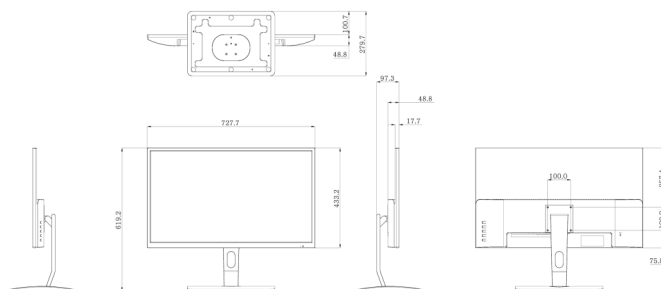

TVM-3202

Monitor TruVision LED 32", 16:9 Full HD com Áudio- Entradas HDMI/VGA/BNC, Áudio

Especificações técnicas

Geral

Tecnologia	LED
Compatibilidade VESA	100 x 100 mm
Acessórios incluídos	Manual, Cabo Alimentação, Controlo Remoto

Exibição

Dimensão do ecran	31.5"
Proporção	16:9
Taxa de contraste	1,000:1
Brilho	300 cd/m² (typ)
Standards de vídeo compatíveis	Deteção Auto NTSC/PAL
Resolução recomendada	1920 x 1080 @ 60 HZ

Interface

I/O Vídeo BNC	1/1
Entrada vídeo VGA	Sim
Entrada vídeo HDMI	1
Entrada áudio RCA	1
Entrada stereo PC	Sim
Saída áudio	Não

Operações

Suporte controlo remoto	Sim

Elétrica

Tipo de fonte de alimentação	100 a 240 VAC

Físico

Cor	Preto
Tipo de Caixa	Plástico

Ambiental

Ambiente	Interior

Regulamentação

Conformidade	CE

Como empresa de inovação, a Carrier Fire & Security reserva o direito de alterar as especificações do produto sem aviso prévio. Para obter informações sobre as especificações mais recentes do produto, visite pt.firesecurityproducts.com online ou contate o departamento comercial.

Last updated on 5 May 2023 - 9:54