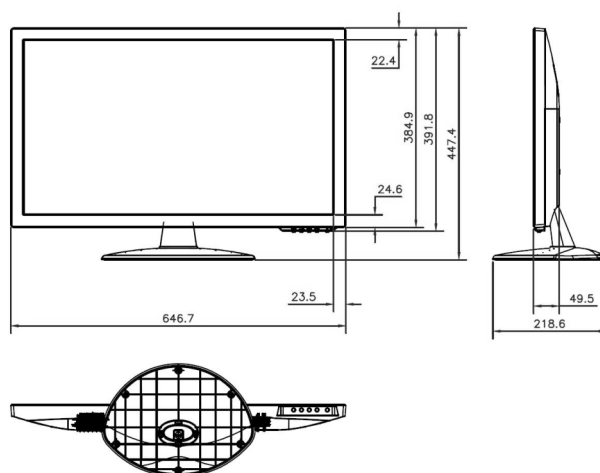

TVM-2702

Monitor TruVision LED 27", 16:9 Full HD com Áudio - Entradas HDMI/VGA/BNC, Áudio

Especificações técnicas

Geral

Tecnologia	LED
Compatibilidade VESA	100 x 100 mm
Acessórios incluídos	Manual, Adaptador de Alimentação, Cabo Alimentação, Controlo Remoto

Exibição

Dimensão do ecrã	27"
Proporção	16:9
Taxa de contraste	1,000:1
Brilho	300 cd/m² (typ)
Standards de vídeo compatíveis	Deteção Auto NTSC/PAL
Resolução recomendada	1920 x 1080 @ 60 HZ

Interface

I/O Vídeo BNC	1/1
Entrada vídeo VGA	Sim
Entrada vídeo HDMI	1
Entrada áudio RCA	1
Entrada stereo PC	Sim
Saída áudio	Não

Operações

Suporte controlo remoto	Sim

Elétrica

Tipo de fonte de alimentação	100 a 240 VAC

Físico

Cor	Preto
Tipo de Caixa	Plástico

Ambiental

Ambiente	Interior

Regulamentação

Conformidade	CE

Como empresa de inovação, a Carrier Fire & Security reserva o direito de alterar as especificações do produto sem aviso prévio. Para obter informações sobre as especificações mais recentes do produto, visite pt.firesecurityproducts.com online ou contate o departamento comercial.

Last updated on 5 May 2023 - 9:54