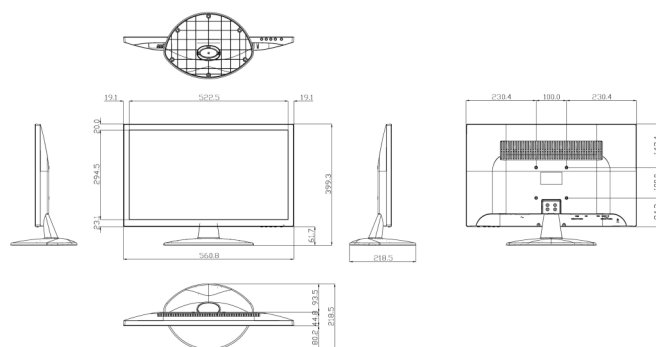

TVM-2413

Monitor TruVision de 24" LED, VGA, HDMI, Altifalante, Full HD - 1920X1080

Especificações técnicas

Geral

Tecnologia	LED
Compatibilidade VESA	100 x 100 mm
Acessórios incluídos	Manual, Cabo Alimentação

Exibição

Dimensão do ecran	23.6"
Proporção	16:9
Taxa de contraste	1,000:1
Ângulo de visão (H/V)	178° / 178°
Tempo de resposta	14 ms
Brilho	250 cd/m² (typ)
Resolução recomendada	1920 x 1080 @ 60 HZ

Interface

I/O Vídeo BNC	Não
Entrada vídeo VGA	Sim
Entrada vídeo HDMI	1
Entrada stereo PC	Sim
Saída áudio	Não

Operações

Controlos	Ligar/Desligar, Cima/Baixo, Esquerda/Direita, Origem, Menu OSD
OSD	Alemão, Espanhol, Francês, Inglês, Italiano, Português, Neerlandês, Russo, Turco, Polaco
Suporte controlo remoto	Não

Elétrica

Tipo de fonte de alimentação	100 a 240 VAC
Consumo de energia	<30W

Físico

Dimensões físicas	540mm x 418mm x 227mm (com suporte) 614mm x 465mm x 109mm (Caixa)
Peso líquido	3.43 kg
Peso do envio	4.44 kg
Cor	Preto
Tipo de Caixa	Plástico

Ambiental

Temperatura de operação	0 a 40°C
Temperatura de armazenamento	-20 a 55°C
Humidade relativa	5 to 95% (sem-condensação)
Ambiente	Interior

Regulamentação

Conformidade	CE, UKCA

Como empresa de inovação, a Kidde Global Solutions reserva o direito de alterar as especificações do produto sem aviso prévio. Para obter informações sobre as especificações mais recentes do produto, visite pt.firesecurityproducts.com online ou contate o departamento comercial.

Last updated on 30 July 2024 - 16:43