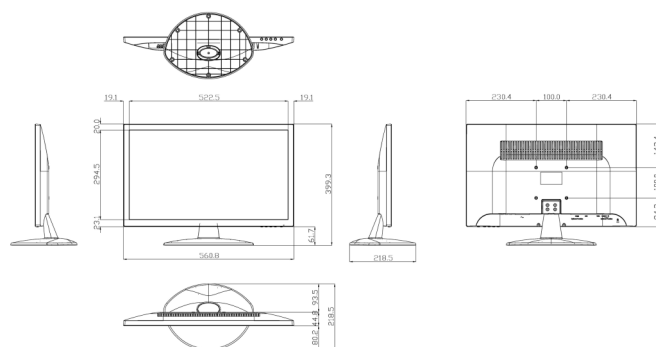

TVM-2402

Monitor TruVision LED 24", 16:9 Full HD com Áudio - Entradas HDMI/VGA/BNC, Áudio

Especificações técnicas

Geral

Tecnologia	LED
Compatibilidade VESA	100 x 100 mm
Acessórios incluídos	Manual, Cabo Alimentação, Controlo Remoto

Exibição

Dimensão do ecran	23.6"
Proporção	16:9
Taxa de contraste	1,000:1
Brilho	250 cd/m² (typ)
Standards de vídeo compatíveis	Deteção Auto NTSC/PAL
Resolução recomendada	1920 x 1080 @ 60 HZ

Interface

I/O Vídeo BNC	1/1
Entrada vídeo VGA	Sim
Entrada vídeo HDMI	1
Entrada áudio RCA	1
Entrada stereo PC	Sim
Saída áudio	Não

Operações

Suporte controlo remoto	Não

Elétrica

Tipo de fonte de alimentação	100 a 240 VAC

Físico

Cor	Preto
Tipo de Caixa	Plástico

Ambiental

Ambiente	Interior

Regulamentação

Conformidade	CE

Como empresa de inovação, a Carrier Fire & Security reserva o direito de alterar as especificações do produto sem aviso prévio. Para obter informações sobre as especificações mais recentes do produto, visite pt.firesecurityproducts.com online ou contate o departamento comercial.

Last updated on 7 August 2023 - 11:35