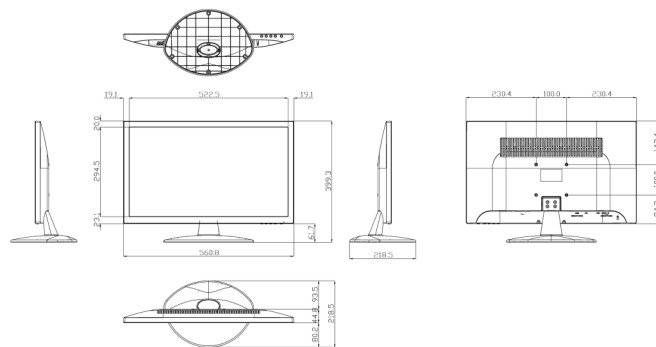

TVM-2402

Monitor TruVision LED 24", 16:9 Full HD com Áudio - Entradas HDMI/VGA/BNC, Áudio

Especificações técnicas

Geral

Tecnologia	LED
Compatibilidade VESA	100 x 100 mm
Acessórios incluídos	Manual, Cabo Alimentação, Controlo Remoto

Exibição

Dimensão do ecran	23.6"
Proporção	16:9
Taxa de contraste	1,000:1
Brilho	250 cd/m² (typ)
Standards de vídeo compatíveis	Deteção Auto NTSC/PAL
Resolução recomendada	1920 x 1080 @ 60 HZ

Interface

I/O Vídeo BNC	1/1
Entrada vídeo VGA	Yes
Entrada vídeo HDMI	1
Entrada áudio RCA	1
Entrada stereo PC	Sim
Saída áudio	Não

Operações

Suporte controlo remoto	Não

Elétrica

Tipo de fonte de alimentação	100 a 240 VAC

Físico

Cor	Preto
Tipo de Caixa	Plástico

Ambiental

Ambiente	Interior

Regulamentação

Conformidade	CE

Como empresa de inovação, a Carrier Fire & Security reserva o direito de alterar as especificações do produto sem aviso prévio. Para obter informações sobre as especificações mais recentes do produto, visite pt.firesecurityproducts.com online ou contate o departamento comercial.

Last updated on 7 August 2023 - 11:35