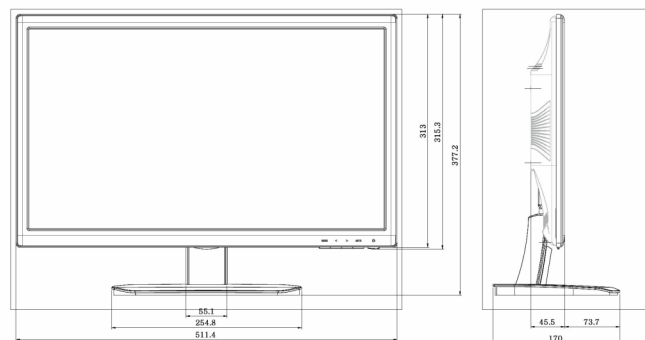

TVM-2212

Monitor TruVision LED 22", 16:9 Full HD com Áudio - Entradas HDMI/VGA/BNC, Áudio

Especificações técnicas

Geral

Tecnologia	LED
Compatibilidade VESA	100 x 100 mm
Acessórios incluídos	Manual, Cabo Alimentação, Controlo Remoto

Exibição

Dimensão do ecran	21.5"
Proporção	16:9
Taxa de contraste	1,000:1
Brilho	250 cd/m² (typ)
Standards de vídeo compatíveis	Deteção Auto NTSC/PAL
Resolução recomendada	1920 x 1080 @ 60 HZ

Interface

I/O Vídeo BNC	Não
Entrada vídeo VGA	Yes
Entrada vídeo HDMI	1
Entrada áudio RCA	1
Entrada stereo PC	Sim
Saída áudio	Não

Operações

Suporte controlo remoto	Não

Elétrica

Tipo de fonte de alimentação	100 a 240 VAC

Físico

Cor	Preto
Tipo de Caixa	Plástico

Ambiental

Ambiente	Interior

Regulamentação

Conformidade	CE

Como empresa de inovação, a Carrier Fire & Security reserva o direito de alterar as especificações do produto sem aviso prévio. Para obter informações sobre as especificações mais recentes do produto, visite pt.firesecurityproducts.com online ou contate o departamento comercial.

Last updated on 7 August 2023 - 11:35