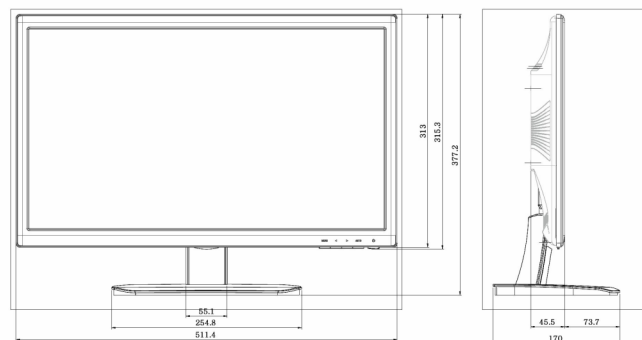

TVM-2202

Monitor TruVision LED 22", 16:9 Full HD com Áudio - Entradas HDMI/VGA/BNC, Áudio

Especificações técnicas

Geral

Tecnologia	LED
Compatibilidade VESA	100 x 100 mm
Acessórios incluídos	Manual, Adaptador de Alimentação, Cabo Alimentação

Exibição

Dimensão do ecran	21.5"
Proporção	16:9
Taxa de contraste	1,000:1
Brilho	250 cd/m² (typ)
Standards de vídeo compatíveis	Deteção Auto NTSC/PAL
Resolução recomendada	1920 x 1080 @ 60 HZ

Interface

I/O Vídeo BNC	1/1
Entrada vídeo VGA	Sim
Entrada vídeo HDMI	1
Entrada áudio RCA	1
Entrada stereo PC	Sim
Saída áudio	Não

Operações

Suporte controlo remoto	Não

Elétrica

Tipo de fonte de alimentação	100 a 240 VAC

Físico

Cor	Preto
Tipo de Caixa	Plástico

Ambiental

Ambiente	Interior

Regulamentação

Conformidade	CE

Como empresa de inovação, a Carrier Fire & Security reserva o direito de alterar as especificações do produto sem aviso prévio. Para obter informações sobre as especificações mais recentes do produto, visite pt.firesecurityproducts.com online ou contate o departamento comercial.

Last updated on 5 May 2023 - 9:54