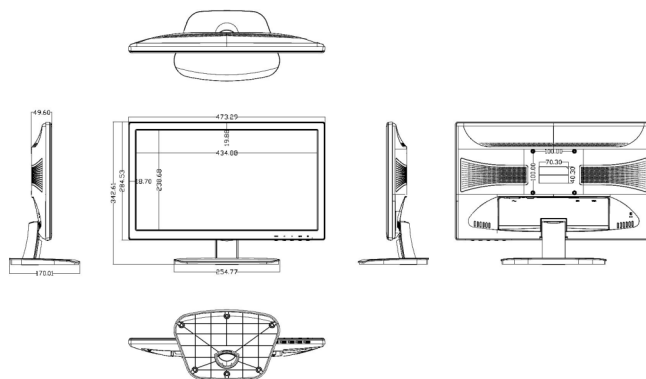

TVM-2002

Monitor TruVision LED 20", 16:9 Full HD com Áudio - Entradas HDMI/VGA/BNC, Áudio

Especificações técnicas

Geral

Tecnologia	LED
Compatibilidade VESA	100 x 100 mm
Acessórios incluídos	Manual, Cabo Alimentação

Exibição

Dimensão do ecran	19.53"
Proporção	16:9
Taxa de contraste	3,000:1
Brilho	250 cd/m² (typ)
Standards de vídeo compatíveis	Deteção Auto NTSC/PAL
Resolução recomendada	1920 x 1080 @ 60 HZ

Interface

I/O Vídeo BNC	1/1
Entrada vídeo VGA	Sim
Entrada vídeo HDMI	1
Entrada áudio RCA	1
Entrada stereo PC	Sim
Saída áudio	Não

Operações

Suporte controlo remoto	Não

Elétrica

Tipo de fonte de alimentação	230 VAC

Físico

Cor	Preto
Tipo de Caixa	Plástico

Ambiental

Ambiente	Interior

Regulamentação

Conformidade	CE

Como empresa de inovação, a Carrier Fire & Security reserva o direito de alterar as especificações do produto sem aviso prévio. Para obter informações sobre as especificações mais recentes do produto, visite pt.firesecurityproducts.com online ou contate o departamento comercial.

Last updated on 30 August 2023 - 16:37