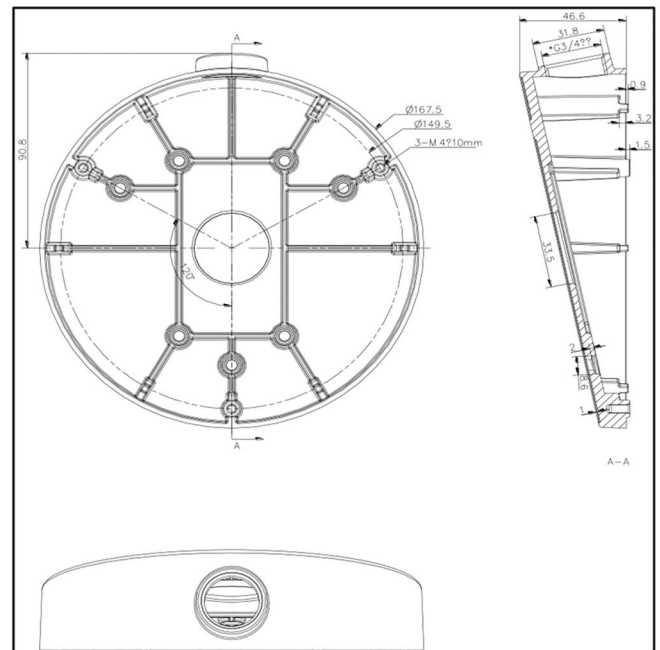

TVF-WBM

Base Angular para Câmara 360° - TruVision™

Especificações técnicas

Geral

Tipo de suporte	Câmara
Tipo de suporte	Câmaras 360 graus TruVision
Suporte de montagem	Montagem caixa ligações
Tipo de montagem	Montagem de teto, Montagem em parede

General

Angle	12°

Como empresa de inovação, a Carrier Fire & Security reserva o direito de alterar as especificações do produto sem aviso prévio. Para obter informações sobre as especificações mais recentes do produto, visite pt.firesecurityproducts.com online ou contate o departamento comercial.

Last updated on 5 December 2023 - 17:54