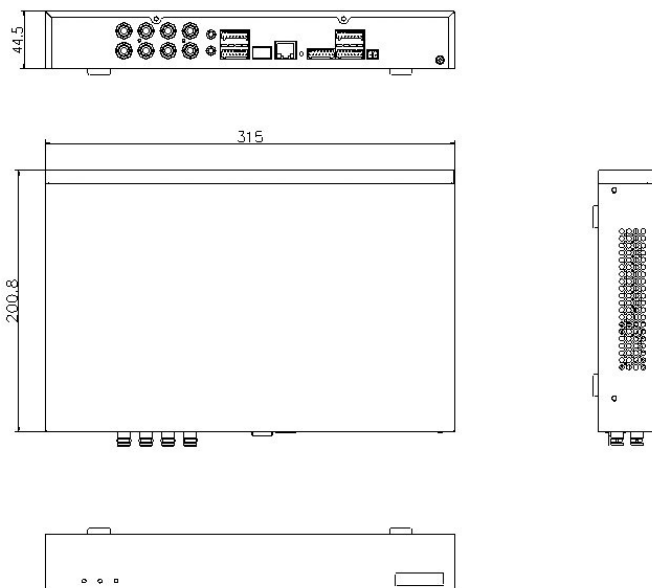

Interfaces

Interface série	RS-485
Entradas de alarme	8
Saída de alarme	4

Elétrica

Tipo de fonte de alimentação	VDC
------------------------------	-----

Físico

Fator de forma	Versão desktop
----------------	----------------