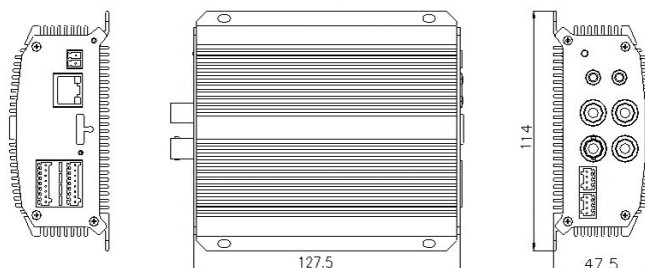

Entradas de vídeo / áudio

Vídeo standard	NTSC, PAL
Compressão vídeo	H.264, MJPEG, MPEG-4
Entradas de vídeo analógico	4
Compressão de áudio	G.711

Saídas vídeo / áudio

Tipo de stream	Vídeo, Vídeo & áudio
Multi streaming	Dual Streaming
Resolução de stream principal em fps	2CIF@25fps, 4CIF@25fps, 960H@25fps, CIF@25fps
Resolução de sub stream em fps	2CIF@8fps, 4CIF@4fps, 960H@2fps, CIF@12fps, QCIF@25fps

Interfaces

Interface série	RS-485
Entradas de alarme	4
Saída de alarme	2

Elétrica

Tipo de fonte de alimentação	VDC
------------------------------	-----

Físico

Fator de forma	Versão desktop
----------------	----------------