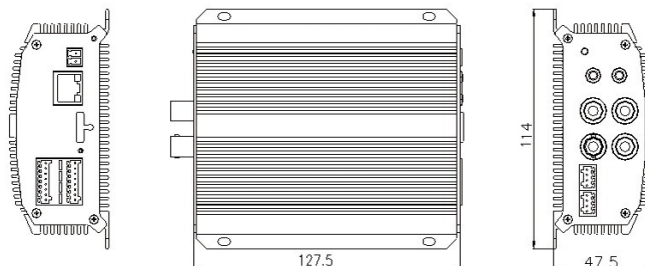

Entradas de vídeo / áudio

Vídeo standard	NTSC, PAL
Compressão vídeo	H.264, MJPEG, MPEG-4
Entradas de vídeo analógico	4
Compressão de áudio	G.711

Saídas vídeo / áudio

Tipo de stream	Vídeo, Vídeo & áudio
Multi streaming	Dual Streaming
Resolução de stream principal em fps	2CIF@25fps, 4CIF@25fps, 960H@25fps, CIF@25fps
Resolução de sub stream em fps	2CIF@8fps, 4CIF@4fps, 960H@2fps, CIF@12fps, QCIF@25fps

Interfaces

Interface série	RS-485
Entradas de alarme	4
Saída de alarme	2

Elétrica

Tipo de fonte de alimentação	VDC
------------------------------	-----

Físico

Fator de forma	Versão desktop
----------------	----------------