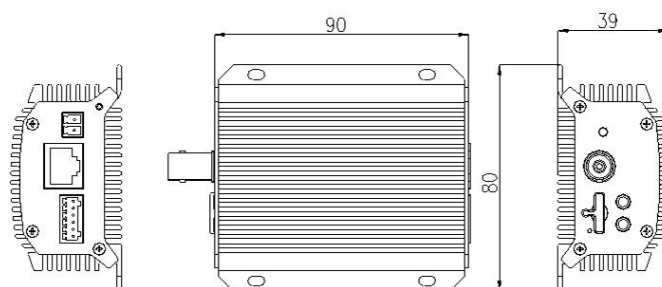

Interfaces

Interface série	RS-485
Entradas de alarme	1
Saída de alarme	1

Elétrica

Tipo de fonte de alimentação	VDC
------------------------------	-----

Físico

Fator de forma	Versão desktop
----------------	----------------