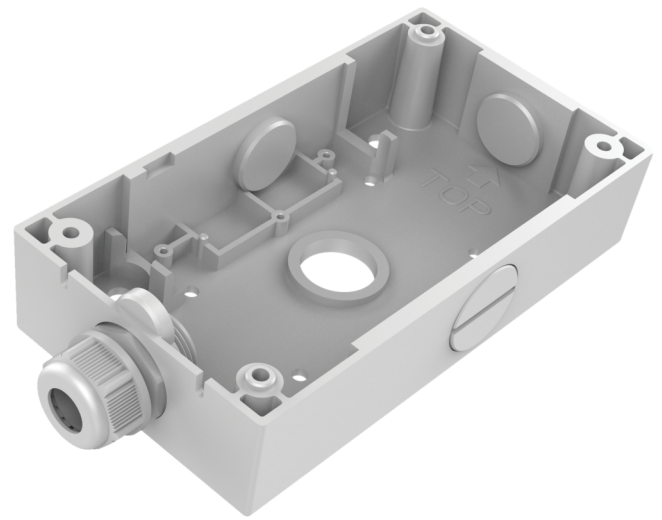

TVD-SNB-BB

Caixa de Junção para TVD-SNB

TVD-SNB-BB

Caixa de Junção para TVD-SNB

Especificações técnicas

Geral

Tipo de suporte	Câmara
Tipo de suporte	TruVision mini cúpulas
Suporte de montagem	Montagem caixa ligações
Tipo de montagem	Montagem em superfície

Físico

Cor	Cinzentos (Pantone 428c)
Material	Alumínio

Como empresa de inovação, a Carrier Fire & Security reserva o direito de alterar as especificações do produto sem aviso prévio. Para obter informações sobre as especificações mais recentes do produto, visite pt.firesecurityproducts.com online ou contate o departamento comercial.