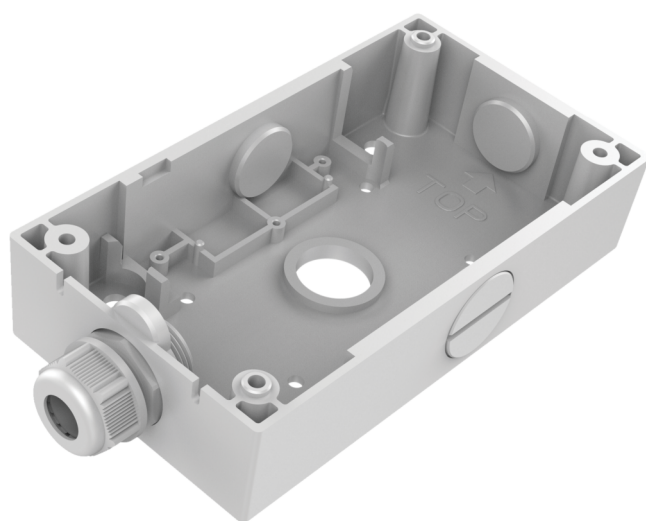

TVD-SNB-BB

Caixa de Junção para TVD-SNB

TVD-SNB-BB

Caixa de Junção para TVD-SNB

Especificações técnicas

Geral

Tipo de suporte	Câmara
Tipo de suporte	TruVision mini cúpulas
Suporte de montagem	Montagem caixa ligações
Tipo de montagem	Montagem em superfície

Físico

Cor	Cinzentos (Pantone 428c)
Material	Alumínio

Como empresa de inovação, a Carrier Fire & Security reserva o direito de alterar as especificações do produto sem aviso prévio. Para obter informações sobre as especificações mais recentes do produto, visite pt.firesecurityproducts.com online ou contate o departamento comercial.