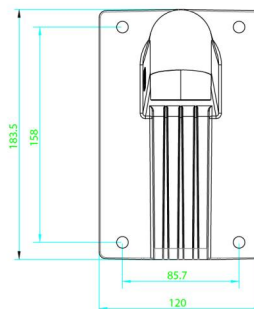

TVD-CBW

Suporte Parede para Mini Dome - TVD-CB2, TVD-CB3, TVD-CB5A, TVD-CB6, TVD-CB7

Geral

O suporte de parede TVD-CBW é compatível com os seguintes produtos: TVD-CB2, TVD-CB3, TVD-CB5A, TVD-CB6, TVD-CB7.

Detalhes

- Utilizar com seguintes produtos: TVD-CB2, TVD-CB3, TVD-CB5A, TVD-CB6, TVD-CB7.

TVD-CBW

Suporte Parede para Mini Dome - TVD-CB2, TVD-CB3, TVD-CB5A, TVD-CB6, TVD-CB7

Especificações técnicas

Geral

Tipo de suporte	Câmara
Tipo de suporte	TruVision mini cúpulas
Suporte de montagem	Suporte de montagem
Tipo de montagem	Montagem em parede
Peso máx. suportado	3 kg (6.6 lb.)

Físico

Cor	Cinzeno (Pantone 428c)
Material	Alumínio

Ambiental

Ambiente	Interior, Exterior
----------	--------------------

Produtos compatíveis

Categoria	Referência	Descrição
Suportes & Montagem	TVD-CB3A	

Como empresa de inovação, a Carrier Fire & Security reserva o direito de alterar as especificações do produto sem aviso prévio. Para obter informações sobre as especificações mais recentes do produto, visite pt.firesecurityproducts.com online ou contate o departamento comercial.