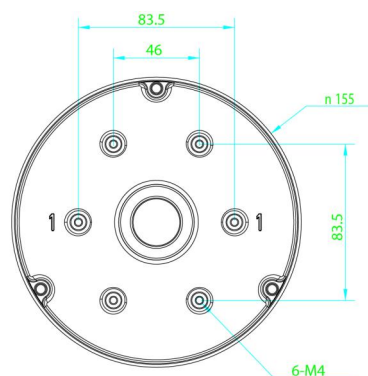

TVD-CB7

Base Montagem 155mm para Câmara Torre Motorizada S6 -TVD-SNB, TVD-PPB, TVD-CBW

Especificações técnicas

Geral

Tipo de suporte	Câmara
Tipo de suporte	TruVision mini cúpulas
Suporte de montagem	Base do copo
Tipo de montagem	Montagem em parede

Físico

Cor	Cinzentos (Pantone 428c)
Material	Alumínio

Ambiental

Ambiente	Interior, Exterior

Como empresa de inovação, a Carrier Fire & Security reserva o direito de alterar as especificações do produto sem aviso prévio. Para obter informações sobre as especificações mais recentes do produto, visite pt.firesecurityproducts.com online ou contate o departamento comercial.

Last updated on 5 December 2023 - 17:54