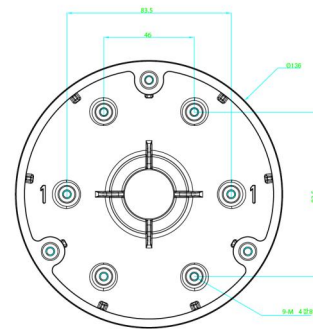

TVD-CB6

Base Montagem 135mm para Câmara Torre Motorizada S6 -TVD-SNB, TVD-PPB, TVD-CBW

Especificações técnicas

Geral

Tipo de suporte	Câmara
Tipo de suporte	TruVision mini cúpulas
Suporte de montagem	Base do copo
Tipo de montagem	Montagem em parede

Físico

Cor	Cinzentos (Pantone 428c)
Material	Alumínio

Ambiental

Ambiente	Interior, Exterior

Como empresa de inovação, a Carrier Fire & Security reserva o direito de alterar as especificações do produto sem aviso prévio. Para obter informações sobre as especificações mais recentes do produto, visite pt.firesecurityproducts.com online ou contate o departamento comercial.

Last updated on 5 December 2023 - 17:54