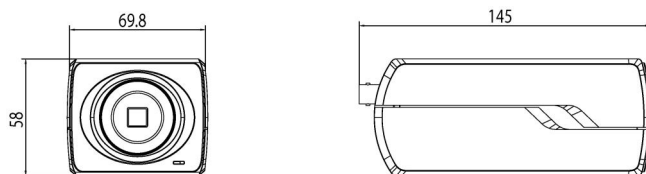

Geral	
Tecnologia	IP
Video standard	NTSC, PAL
Modos de display	Visualização Corredor, Espelho, ROI (Região de interesse)
Saída de vídeo	BNC Composto PAL / NTSC
Compatibilidade de software	OnGuard, Prism, TruVision Navigator, TVRmobile, Web Browser

Câmara	
Dimensão do sensor	1/1.8"
Resolução máx	2 MPX
Varredura do sensor	Progressivo
Tipo de sensor	CMOS

Desempenho de iluminação	
Tipo WDR	True WDR
Dia / noite	True Day/Night
Filtro IR motorizado	Sim
Infravermelho (IR)	Não

Codificação	
Streams de vídeo	3
Compressão de stream principal	H.264, H.265, MJPEG
Compressão sub stream	H.264, MJPEG
Resoluções de Sub Stream	176 x 144 (QCIF), 352 x 288 (CIF), 704 x 576 (4CIF)

Lente	
Tipo de lentes	Lente montagem C/CS, encomendar separadamente
Auto iris	Sim

Rede	
Interface de rede	RJ-45 10/100 Mbps self-adaptive Ethernet interface
Integração	CGI, ONVIF, PSIA
Protocolos de rede suportados	802.1x, DDNS, DHCP, DNS, FTP, HTTP, HTTPS, IPv4, IPv6, NTP, PPPoE, Qos, RTP, RTSP, SMTP, SNMP, TCP/IP, UPnP

Áudio	
Compressão de áudio	G.711, G.722.1, G.726, MP2L2

I/O Alarme	
Entradas de alarme	1

Vídeo inteligência	
Acionador de Alarme	Deteção de movimento, Máscara de Privacidade, Sabotagem de vídeo
Vídeo análise	Deteção avançada de movimento, Deteção de exclusão de áudio, Desfocar, Desembaciador, Estabilização Eletrónica de Imagem (EIS), Deteção de face, Deteção de intrusão, Deteção cruzamento de linha, Contagem objetos, Objeto deixado para trás, Deteção de remoção de objeto, Deteção de entrada na região, Deteção a sair de região, Alteração de cena

Físico	
Cor	Preto
Fator de Forma	Caixa

Ambiental	
Ambiente	Interior

Regulamentação	
Conformidade	CE, FCC, HALT, REACH, RoHS, UL, WEEE

Unit: mm

Como empresa de inovação, a Carrier Fire & Security reserva o direito de alterar as especificações do produto sem aviso prévio. Para obter informações sobre as especificações mais recentes do produto, visite pt.firesecurityproducts.com online ou contate o departamento comercial.

Last updated on 5 December 2023 - 17:54