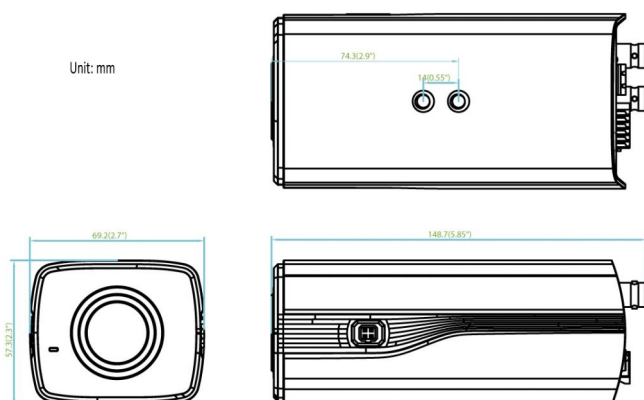

Elétrica

Tipo de fonte de alimentação	VAC
------------------------------	-----

Físico

Fator de Forma	Caixa
----------------	-------

Ambiental

À prova de vandalismo	Não
Ambiente	Interior

Regulamentação

Conformidade	C-tick, CE, FCC, REACH, RoHS, UL, WEEE
--------------	--